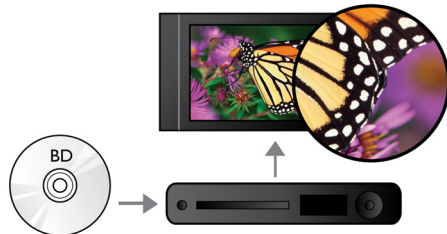

Blu-ray Discs afspeelen

Op Blu-ray Discs kunt u HD-gegevens plaatsen, evenals afbeeldingen met een resolutie van 1920 x 1080 oftewel Full HD-afbeeldingen. Beelden worden scherp weergegeven en komen tot leven, dankzij de heldere details en vloeiende bewegingen. Ook biedt Blu-ray ongecomprimeerd Surround Sound, waardoor uw audio-ervaring zeer natuurgetrouw overkomt. Daarnaast biedt de grote opslagcapaciteit van Blu-ray Discs ook ruimte voor ingebouwde interactieve mogelijkheden. Naadloze navigatie tijdens het afspelen en andere geweldige functies zoals pop-upmenu's geven een compleet nieuwe dimensie aan home entertainment.