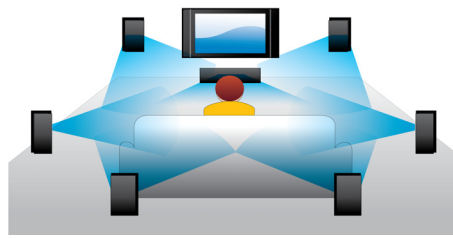

Dolby TrueHD

Dolby TrueHD biedt hoogwaardige 7.1-kanaals audio voor uw Blu-ray Discs. Het geluid is bijna niet te onderscheiden van het origineel; u hoort dus wat de makers willen dat u hoort. Dolby TrueHD maakt uw HD-entertainmentervaring compleet.