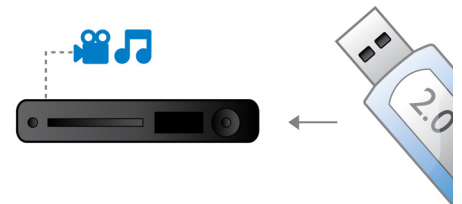

High-speed USB 2.0-koppeling

De Universal Serial Bus of USB is een protocolstandaard om PC's, randapparaten en consumentenelektronica-apparaten gemakkelijk te koppelen. Snelle USB-apparaten hebben een gegevensoverdrachtsnelheid tot 480 Mbps - veel hoger dan de 12 Mbps van oorspronkelijke USB-apparaten. Met Hi-Speed USB 2.0-koppeling hoeft u alleen uw USB-apparaat aan te sluiten en u bent klaar om de gewenste film, muziek of foto's weer te geven.