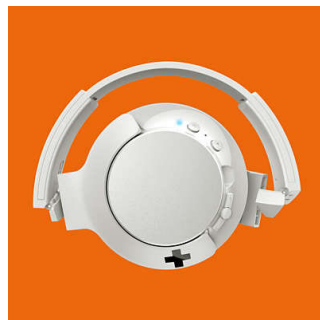

Flad sammenfoldning

Det unikke, kompakte og sammenfoldelige design giver dig den bedste oplevelse på farten. Hovedtelefonerne kan enten være fladt sammenfoldede eller kompakt sammenfoldede for at lette transport og opbevaring.

Lydisolering

En akustik af den lukkede type udelukker omgivende støj og giver bedre lyd.