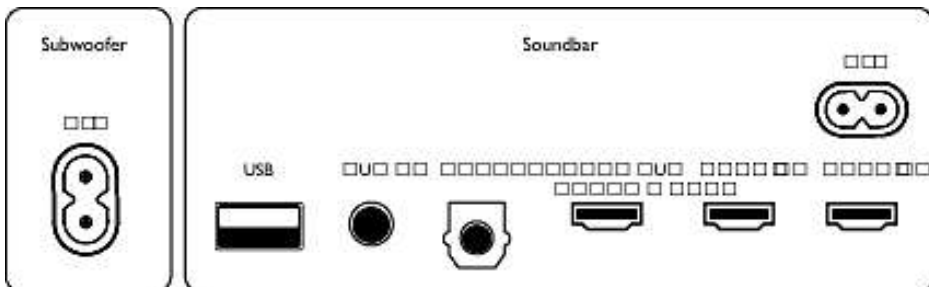

Άξεσουάρ

- Συμπεριλαμβανόμενα αξεσουάρ:

Τηλεχειριστήριο, 1 μπαταρία CR2025, Καλώδιο ρεύματος, Στήριγμα ανάρτησης στον τοίχο, Οδηγός γρήγορης έναρξης, Φυλλάδιο παγκόσμιας εγγύησης

Σχεδίαση

- Χρώμα: Σκούρο γκρι
- Με δυνατότητα ανάρτησης σε τοίχο

Διαστάσεις

- Κύρια μονάδα (Π x Υ x Β): 900 x 57 x 110 μμ
- Βάρος κύριας μονάδας: 2,4 κ.
- Υπογούφερ (Π x Υ x Β): 122 x 403 x 300 μμ
- Βάρος υπογούφερ: 4,8 κ.

Βίντεο

- Διέλευση 3D
- Βελτίωση εικόνας: Βίντεο 4K pass-through, Dolby Vision, HDR10, HDR10+, HLG