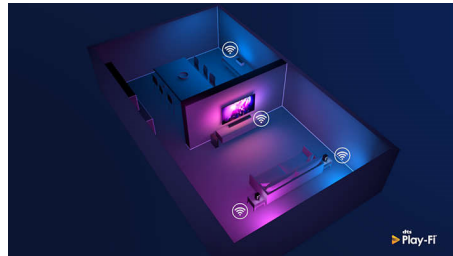

Dolby Atmos

Αυξήστε την ένταση, ό,τι κι αν παρακολουθείτε. Αυτό το soundbar συμβατό με Dolby Atmos αναπαράγει το βάθος και το ύψος, δημιουργώντας εικονικό τρισδιάστατο ήχο Surround που ρέει πάνω και γύρω σας.

Play-Fi. Ήχος πολλών δωματίων και πολλά άλλα

Η εύκολη συμβατότητα με Play-Fi θα κάνει αυτό το soundbar το αστέρι της ηχητικής σας εγκατάστασης πολλών δωματίων. Μπορείτε να συγχρονίσετε ηχεία συμβατά με Play-Fi για ήχο πολλών δωματίων ή ακόμα και να δημιουργήσετε ένα πραγματικό σύστημα ήχου Surround: όλα αυτά από την εφαρμογή Philips Sound ή Play-Fi.