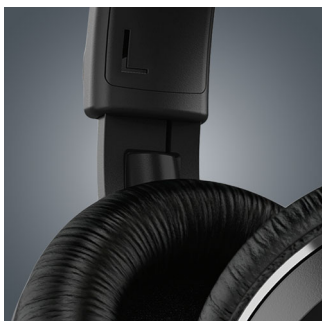

Justerbare ørekapsler, hovedbånd

Hovedtelefonerne er ergonomisk designet til at passe perfekt til dig, takket være de justerbare ørekapsler og hovedbånd – til ægte komfort og sikkerhed på farten.