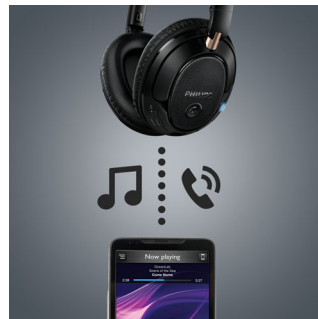

Bluetooth-teknologi

Par dine hovedtelefoner med Bluetooth-enhed for at nyde krystallklar musik – trådløst. Selv når batterierne er ved at løbe ud, behøver din musiknydelse ikke være slut. Du skal blot tilslutte kablet og lade musikken spille videre.

Design med lukket bagende

Designet med lukket bagside isolerer din musik fra udefrakommende lyde, så du kan nyde alle de fine detaljer og den fyldige baslyd fra den originale optagelse.

Nem NFC-parring

Automatisk vækningsenhed med enkel NFC-parring med et enkelt tryk gør det muligt at slutte dine Bluetooth-hovedtelefoner til en

SHB7250/00

hvilken som helst Bluetooth-aktiveret enhed – med blot en enkelt berøring.

Trådløs musik og opkald

Par blot din smart-enhed med dine hovedtelefoner vha. Bluetooth, og nyd friheden og fornøjelsen ved krystallklar musik og telefonopkald – uden besvær med ledninger. Med de intuitive knapper kan du nemt styre musik og opkald med ét tryk.