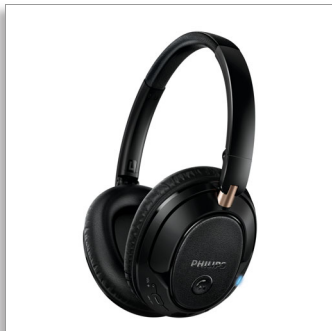

Philips
Trådløse Bluetooth®-
hovedtelefoner

40mm drivere/lukket bagside

Over-ear
Bløde ørepuder

SHB7250

Lyd i høj opløsning

med dynamisk basforstærkning

Philips SHB7250 med Bluetooth-forbindelse eliminerer behovet for kabler, uden at reducere lyd kvaliteten, og leverer dyb bas og perfekt klarhed. Skift nemt fra musik til opkald, og nyd komfort på farten takket være ørekapsler med blød polstring.

Kraftfuld lyd – trådløst

- Lyd i høj opløsning gengiver musikken i dens reneste form
- 40 mm neodymdrivere giver dyb bas og klar lyd
- Design med lukket bagende optimerer lydisolering
- Basforstærkning med et enkelt tryk for en dyb dynamisk bas

Gør livet mere praktisk

- Bluetooth-teknologi sikrer trådløs frihed og komfort
- NFC-tilslutning med et enkelt tryk, der giver nem parring
- Kompakt sammenfoldeligt design for nem bærbarhed på farten
- Trådløs styring og nydelse til musik og opkald
- Multi-point afspiller musik og opkald på to enheder på én gang
- Aktiver Siri og Google Now med et tryk på ørestykkeknappen

Behagelig også ved langvarig brug

- Justerbare ørekapsler og hovedbånd til perfekt tilpasning
- Lette hovedtelefoner giver komfort ved lang tids brug

PHILIPS

Trådløse Bluetooth®-hovedtelefoner
40mm drivere/lukket bagside Over-ear, Bløde ørepuder