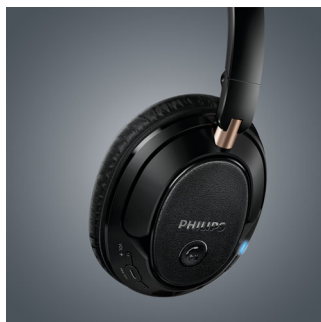

Kraftfuld lyd – trådløst

- Lyd i høj opløsning gengiver musikken i dens reneste form
- 40 mm neodymdrivere giver dyb bas og klar lyd
- Design med lukket bagende optimerer lydisolering
- Basforstærkning med et enkelt tryk for en dyb dynamisk bas

Kompakt sammenfoldeligt design

Dine Bluetooth-hovedtelefoner, der er smart designet til at give dig den bedste oplevelse på farten, kan nemt foldes sammen, så de er nemme at transportere og opbevare. De omhyggeligt udvalgte komponenter, herunder beslag, der giver mulighed for at bevæge hovedtelefonens dele lettere, gør disse hovedtelefoner til din perfekte rejsekammerat.

Design med lukket bagende

Designet med lukket bagside isolerer din musik fra udefrakommende lyde, så du kan nyde alle de fine detaljer og den fyldige baslyd fra den originale optagelse.

Nem NFC-parring

Automatisk vækningsenhed med enkel NFC-parring med et enkelt tryk gør det muligt at slutte dine Bluetooth-hovedtelefoner til en