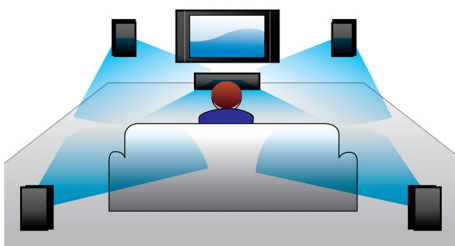

Dolby TrueHD en DTS-HD Master Audio Essential spelen uw Blu-ray Discs af met geluid van zeer hoog niveau. Het geluid is bijna niet te onderscheiden van het origineel; u hoort dus wat de makers willen dat u hoort. Dolby TrueHD en DTS-HD Master Audio Essential maken uw HD-entertainmentervaring compleet.

Dubbel basgeluid

Krachtige luidsprekers met Bass Reflex-systeem en dubbele baspijpen verbeteren de lage frequenties en leveren zuivere, diepe

bastonen. U kunt het laagste gebrom en het diepste gebrul horen.