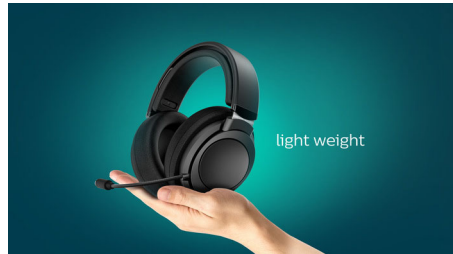

Lehký design přes uši

Lehký design přes uši, nastavitelný oblouk a měkké náušníky jsou zárukou, že sluchátka dokonale padnou a při dlouhém nošení jsou pohodlná.