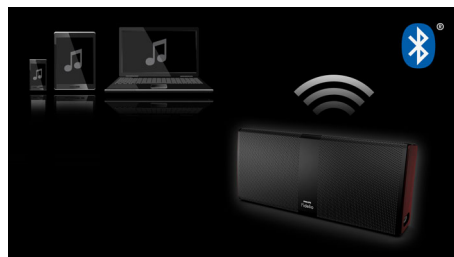

Juhtmevaba voogedustus

Bluetooth on lühikese vahemaaga traadita side tehnoloogia, mis on nii vastupidav kui ka energiasäästlik. Tehnoloogia võimaldab lihtsasti ühendada iPodi/iPhone'i/iPadi või muu Bluetoothi seadme, nagu nutitelefoni, tahvelarvuti või isegi sülearvuti, et saaksite nautida oma lemmikmuusikat, video või mängude heli kõlarite kaudu juhtmevabalt.