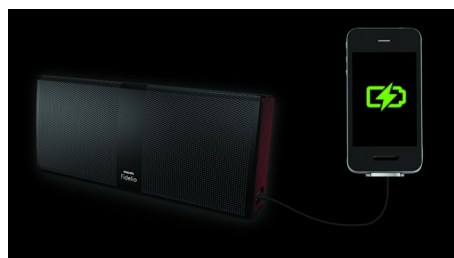

USB-liides

Kõlaril on USB-liides. Seega kui teie nutitelefoni aku hakkab kas kodus või teel olles tühjaks saama, saate selle oma kaasaskantava kõlari aku kaudu täis laadida.