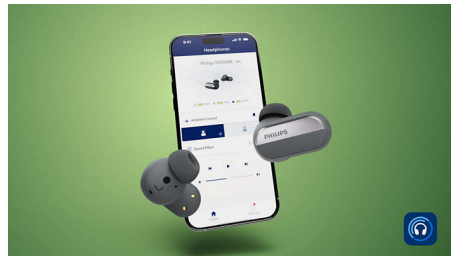

'Philips Headphones' App

U kunt de app gebruiken om een van de hoormodi aan te passen door de lage, gemiddelde of hoge geluidsfrequenties voor afzonderlijke oortjes aan te passen. Of gebruik de app om te bepalen hoeveel u tijdens een gesprek uw eigen stem hoort. Tijd voor muziek? Kies uit vier vooraf ingestelde geluidsmodi die bij uw stemming passen.