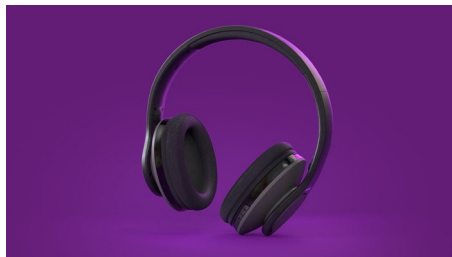

Lehká a pohodlná

Lehké provedení je velmi pohodlné a dokonalé, pokud se chystáte na noční seriál a nechcete popudit sousedy! Sluchátkový oblouk a měkké polstrované náušníky jsou nastavitelné, takže snadno najdete polohu, která vám nejlépe vyhovuje.