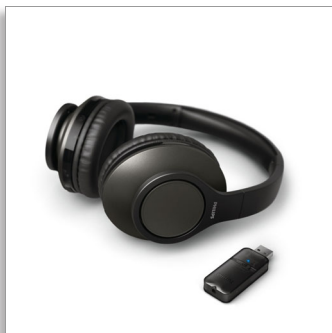

Philips  
Bezdrátová TV sluchátka

Bezdrátová TV sluchátka  
Bluetooth dongle  
Nízká latence  
18 hodin přehrávání

TAH6206BK