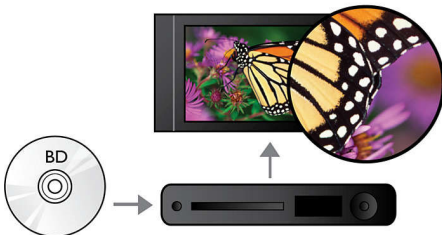

PHILIPS

Points forts

BD-Live (Profile 2.0)

BD-Live vous ouvre les portes d'un monde haute définition. Recevez les dernières mises à jour en connectant simplement votre lecteur Blu-ray à Internet. Profitez des nouvelles possibilités plus excitantes les unes que les autres, telles que le téléchargement de contenu exclusif, des événements et des discussions en direct, des jeux ou encore du shopping en ligne. Surfez sur la vague de la haute définition avec la lecture des disques Blu-ray et BD-Live.

Lecture de disques Blu-ray

Les disques Blu-ray peuvent prendre en charge des données ainsi que des images haute définition de 1920 x 1080p. Les scènes sont plus réalistes, les mouvements plus fluides et les images extrêmement nettes. Le format Blu-ray permet également de restituer un son Surround non compressé pour que votre expérience sonore soit incroyablement réaliste. La capacité de stockage des disques Blu-ray permet l'intégration de nombreuses fonctions interactives. La navigation simplifiée lors de la lecture et d'autres fonctionnalités

telles que des menus pop-up apportent une nouvelle dimension au Home Cinéma.

Certifié DivX Plus HD

Avec la toute dernière technologie DivX appelée DivX Plus HD, votre lecteur DVD et/ou Blu-ray vous permet de regarder des films et vidéos HD directement sur votre HDTV Philips ou votre PC. Le lecteur certifié DivX Plus HD prend en charge la lecture de contenus DivX Plus (vidéo HD H.264 avec audio AAC de haute qualité dans un fichier MKV servant de conteneur) et des anciennes versions de vidéos DivX jusqu'à 1080p. Le DivX Plus HD, pour une véritable vidéo numérique HD.

Dolby TrueHD

La technologie Dolby TrueHD restitue le son haute qualité des disques Blu-ray. Le son retransmis est en tout point identique à la maquette studio : vous entendez donc exactement ce que les créateurs souhaitaient vous faire entendre. La technologie Dolby TrueHD améliore ainsi votre expérience de la haute définition.