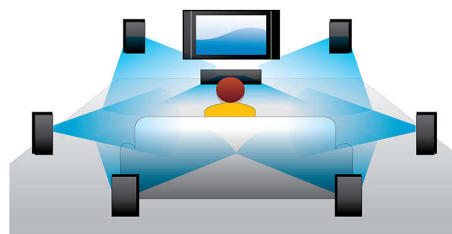

PHILIPS

Points forts

BD-Live (Profile 2.0)

BD-Live vous ouvre les portes d'un monde haute définition. Recevez les dernières mises à jour en connectant simplement votre lecteur Blu-ray à Internet. Profitez des nouvelles possibilités plus excitantes les unes que les autres, telles que le téléchargement de contenu exclusif, des événements et des discussions en direct, des jeux ou encore du shopping en ligne. Surfez sur la vague de la haute définition avec la lecture des disques Blu-ray et BD-Live.

Lecture de disques Blu-ray

Les disques Blu-ray peuvent prendre en charge des données ainsi que des images haute définition de 1920 x 1080p. Les scènes sont plus réalistes, les mouvements plus fluides et les images extrêmement nettes. Le format Blu-ray permet également de restituer un son Surround non compressé pour que votre expérience sonore soit incroyablement réaliste. La capacité de stockage des disques Blu-ray permet l'intégration de nombreuses fonctions interactives. La navigation simplifiée lors de la lecture et d'autres fonctionnalités

telles que des menus pop-up apportent une nouvelle dimension au Home Cinéma.

Certifié DivX Plus HD

Avec la toute dernière technologie DivX appelée DivX Plus HD, votre lecteur DVD et/ou Blu-ray vous permet de regarder des films et vidéos HD directement sur votre HDTV Philips ou votre PC. Le lecteur certifié DivX Plus HD prend en charge la lecture de contenus DivX Plus (vidéo HD H.264 avec audio AAC de haute qualité dans un fichier MKV servant de conteneur) et des anciennes versions de vidéos DivX jusqu'à 1080p. Le DivX Plus HD, pour une véritable vidéo numérique HD.

Dolby TrueHD

La technologie Dolby TrueHD restitue le son haute qualité des disques Blu-ray. Le son retransmis est en tout point identique à la maquette studio : vous entendez donc exactement ce que les créateurs souhaitaient vous faire entendre. La technologie Dolby TrueHD améliore ainsi votre expérience de la haute définition.