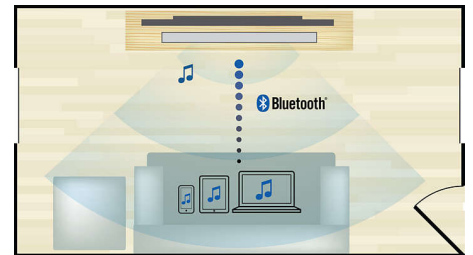

Технология Crystal Clear Sound

Технология Crystal Clear Sound для суперчеткого и реалистичного звучания

Воспроизведение и зарядка iPhone / iPod

Слушайте любимую музыку и одновременно заряжайте iPod/iPhone! Просто подключите iPod/iPhone с помощью USB-кабеля к порту USB домашнего кинотеатра. Теперь не придется беспокоиться о том, что устройство Apple разрядится — iPod/iPhone будет заряжаться, а вы тем временем сможете наслаждаться любимой музыкой.

HDMI x2

Оцените невероятное качество изображения 3D и кристально чистый 5.1- или 7.1-канальный звук. Для этого нужно лишь подключить выход x2 HDMI к разъему A/B-ресивера без поддержки 3D.

Беспроводная передача через Bluetooth