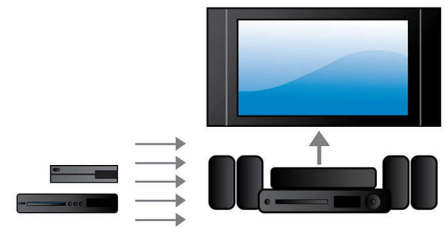

Разработано, чтобы улучшить ваш домашний кинотеатр

- Сенсорная панель для простого управления воспроизведением и громкостью

Просто наслаждайтесь всеми развлечениями

- Встроенный модуль WiFi для просмотра контента с подключенных медиаустройств
- Full HD 3D Blu-ray для полного погружения при просмотре фильмов 3D
- Интернет-радио для прослушивания каналов онлайн-радиовещания
- Подключение к HDMI x 2 для превосходного качества изображения и звучания
- Воспроизведение и зарядка iPod/iPhone через порт USB

Среднеквадратичная мощность 500 Вт

Среднеквадратичная мощность 500 Вт обеспечивает великолепное звучание фильмов и музыки

Встроенный WiFi

Благодаря встроенному Wi-Fi вы можете просто подключить домашний кинотеатр к домашней сети и наслаждаться разнообразными популярными интернет-службами. Вы сможете просматривать веб-сайты с фильмами, изображениями, информационно-развлекательными программами и другим интернет-содержимым на экране своего ТВ.

Технология Crystal Clear Sound

Технология Crystal Clear Sound для суперчеткого и реалистичного звучания

Воспроизведение и зарядка iPhone / iPod

Слушайте любимую музыку и одновременно заряжайте iPod/iPhone! Просто подключите iPod/iPhone с помощью USB-кабеля к порту USB домашнего кинотеатра. Теперь не придется беспокоиться о том, что устройство Apple разрядится — iPod/iPhone будет заряжаться, а вы тем временем сможете наслаждаться любимой музыкой.

HDMI x2

Оцените невероятное качество изображения 3D и кристально чистый 5.1- или 7.1-канальный звук. Для этого нужно лишь подключить выход x2 HDMI к разъему A/B-ресивера без поддержки 3D.

Беспроводная передача через Bluetooth