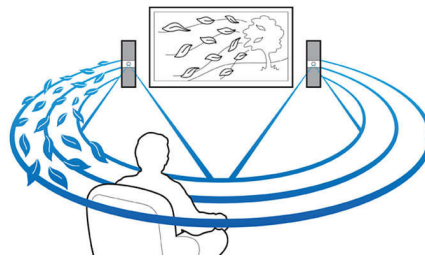

Среднеквадратичная мощность 500 Вт

Среднеквадратичная мощность 500 Вт обеспечивает великолепное звучание фильмов и музыки

Встроенный WiFi

Благодаря встроенному Wi-Fi вы можете просто подключить домашний кинотеатр к домашней сети и наслаждаться разнообразными популярными интернет-службами. Вы сможете просматривать веб-сайты с фильмами, изображениями, информационно-развлекательными программами и другим интернет-содержимым на экране своего ТВ.

Технология Crystal Clear Sound

Технология Crystal Clear Sound для суперчеткого и реалистичного звучания

Воспроизведение и зарядка iPhone / iPod

Слушайте любимую музыку и одновременно заряжайте iPod/iPhone! Просто подключите iPod/iPhone с помощью USB-кабеля к порту USB домашнего кинотеатра. Теперь не придется беспокоиться о том, что устройство Apple разрядится — iPod/iPhone будет заряжаться, а вы тем временем сможете наслаждаться любимой музыкой.