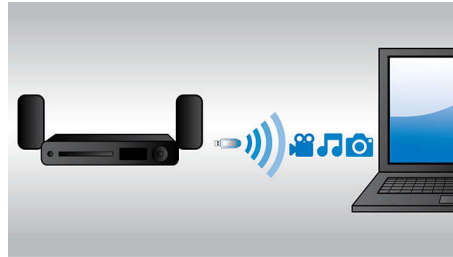

Разработано, чтобы улучшить ваш домашний кинотеатр

- Сенсорная панель для простого управления воспроизведением и громкостью

Просто наслаждайтесь всеми развлечениями

- Встроенный модуль WiFi для просмотра контента с подключенных медиаустройств
- Full HD 3D Blu-ray для полного погружения при просмотре фильмов 3D
- Интернет-радио для прослушивания каналов онлайн-радиовещания
- Подключение к HDMI x 2 для превосходного качества изображения и звучания
- Воспроизведение и зарядка iPod/iPhone через порт USB

PHILIPS

Особенности

Full HD 3D Blu-ray

Вы будете поражены качеством 3D фильмов в вашей гостиной благодаря телевизору Full HD 3D. Функция активного 3D изображения использует последнее поколение быстрых дисплеев для создания реалистичного изображения с разрешением 1080x1920 HD. Просмотр изображения в специальных очках, закрывающих и открывающих левый и правый окуляры синхронно со сменой кадров, создает эффект Full HD 3D. Разнообразие фильмов 3D на дисках Blu-ray позволяют наслаждаться большим количеством материалов высокого качества. Кроме того, Blu-ray обеспечивает несжатое объемное звучание, что создает эффект абсолютной реальности.

Среднеквадратичная мощность 500 Вт

Среднеквадратичная мощность 500 Вт обеспечивает великолепное звучание фильмов и музыки

Встроенный WiFi

Благодаря встроенному Wi-Fi вы можете просто подключить домашний кинотеатр к домашней сети и наслаждаться разнообразными популярными интернет-службами. Вы сможете просматривать веб-сайты с фильмами, изображениями, информационно-развлекательными программами и другим интернет-содержимым на экране своего ТВ.