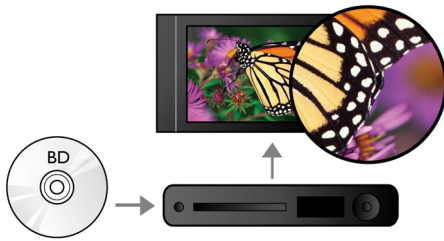

Hør mer

- Dolby TrueHD for Hi-Fi-lyd

Finn frem mer

- USB 2.0 spiller av video/musikk fra USB-flashstasjonen/harddiskstasjonen
- Innebygd Wi-Fi-n for raskere og bredere trådløs ytelse
- EasyLink som kontrollerer alle HDMI CEC-enheter via én fjernkontroll
- BD-Live (Profile 2.0) for å se elektronisk Blu-ray-bonusinnhold

PHILIPS

Høydepunkter

Blu-ray-plateavspilling

Blu-ray-plater har kapasitet til å ta høydefinisjonsdata, i tillegg til bilder i 1920 x 1080-oppløsningen som definerer høydefinisjonsbilder. Scenene blir levende idet detaljene kommer mot deg, bevegelsene jevnes ut, og bildene blir krystallklare. Blu-ray gir også ukomprimert surroundlyd – slik at lydopplevelsen blir utrolig virkelig. Den høye lagringskapasiteten på Blu-ray-platene gjør også at mange interaktive muligheter kan bygges inn. Sømløs navigering under avspilling og andre spennende funksjoner som hurtigmenyer gir en helt ny dimensjon til hjemmeunderholdningen.

DVD-videooppskalering

HDMI 1080p-oppskalering gir bilder som er krystallklare. DVD-filmer i standarddefinisjon kan nå nytes i sann høydefinisjonsoppløsning. Det gir flere detaljer og mer virkelighetstro bilder. Progressive Scan (representert med "p" i "1080p") eliminerer linjestrukturen som er vanlig på TV-skjermer. Det garanterer utrolig skarpe bilder. Og til slutt lager HDMI en direkte digital forbindelse som kan føre ukomprimert digital HD-video i tillegg til digital