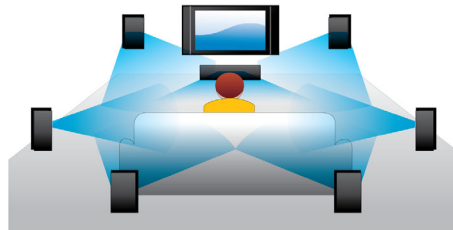

Dolby TrueHD

Dolby TrueHD gir den fineste lyden fra Blu-ray-platene. Gjengitt lyd kan nesten ikke skjelles fra masterlyden fra studioet. Du hører det produsenten vil at du skal høre. Dolby TrueHD gjør HD-underholdningsopplevelsen komplett.