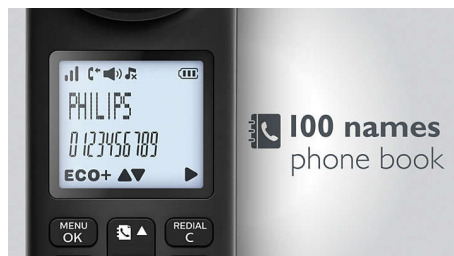

Agendă telefonică pentru 100 de nume

Poți avea mereu la dispoziție numerele de telefon ale celor dragi: salvează până la 100 de contacte favorite în agenda telefonică.

Afișaj de 4,6 cm (1,8")

Afișaj de 4,6 cm (1,8"), ușor de citit, cu iluminare din spate albă

Încărcare fără bătaie de cap

Încarcă telefonul în orice mod

M5601WG/23