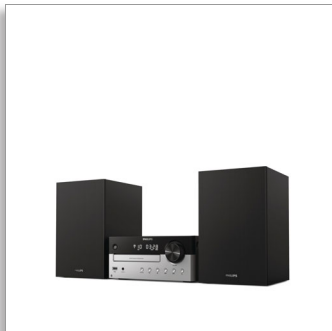

Philips
Mikromusiikkijärjestelmä

Bluetooth®
CD, MP3-CD, USB, FM
USB-portti lataamiseen
60 W, äänitulo

TAM4205

Täyteläinen ääni kaikissa kappaleissa

Tällä klassisen näköisellä mikrojärjestelmällä voit suoratoistaa musiikkia ja podcasteja, toistaa CD-levyjä ja kuunnella FM-radiota – aina täyteläisellä 60 watin äänentoistolla. Se sopii täydellisesti sekä intiimeihin että avariin tilaratkaisuihin ja siihen voi liittää muita lähteitä USB- tai äänituloliitännällä.

Upea musiikin äänentoisto

- Bassorefleksikaiuttimet. Kirkkaat matalat äänet
- 4 tuuman bassokaiutin, 20 mm diskanttielementti, 60 W lähtöteho
- Digitaalinen äänensäätö. Valitse esiasetettu äänityyli

CD-klassikoista suoratoistoon

Täytä huone musiikilla

- Kuin tehty kotiisi
- Verkkovirralla toimiva, kaukosäädin
- Pääyksikön mitat: 220 x 104 x 231,5 mm
- Kaiuttimen mitat: 150 x 241,3 x 173 mm

PHILIPS

Tekniset tiedot

Ääni

- Enimmäislähtöteho (RMS): 60 W
- Äänenparannus: digitaalinen äänensäätö, bassorefleksikaiutinjärjestelmä
- Sound mode (Audiotila): Tehokas, Kirkas, Kirkas, Lämmin, Tasapainoinen
- Äänenvoimakkuuden säätö: kierrettävä
- Taajuusvaste: 50–20 000 Hz
- Kaiuttimien impedanssi: 6+8 ohmia