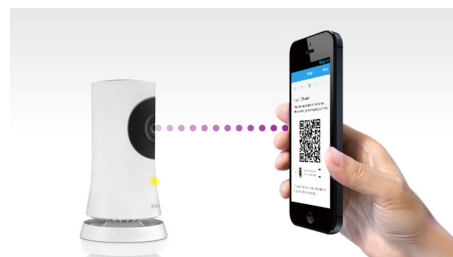

Простая настройка с помощью кода QR

Нет ничего проще, чем настройка с помощью приложения In.Sight+. Приложение генерирует QR-код с параметрами вашей домашней сети Wi-Fi. Считав QR-код, монитор автоматически подключается к сети Wi-Fi.