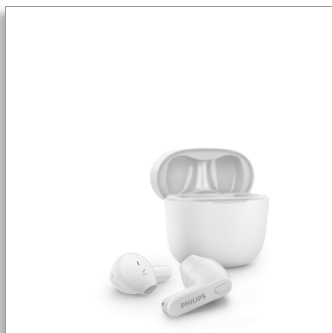

Philips  
Auriculares realmente  
inalámbricos

Auriculares se colocan en oído  
externo

Estuche de carga superpequeño  
Protección IPX4 contra el agua  
Hasta 18 horas de reproducción

TAT2236WT

## Funda supercompacta para un ajuste cómodo.

Estos auriculares realmente inalámbricos resistentes al sudor y a las salpicaduras te acompañan donde vayas. El estuche de carga cabe en el bolsillo de tus vaqueros pitillo. Los auriculares se colocan en el oído externo, lo que resulta perfecto si no te gusta la sensación de tener los tapones de auricular dentro del canal auditivo.