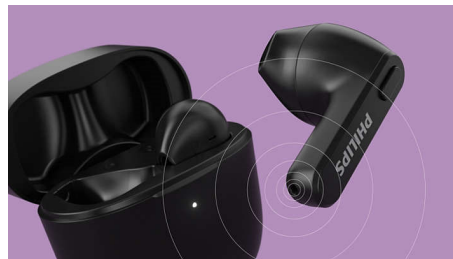

Modo mono

¿Recibes muchas llamadas? Puedes duplicar el tiempo de conversación utilizando un auricular mientras el otro se carga. El micrófono se asigna automáticamente al auricular que estás utilizando y solo tienes que cambiar al otro cuando la batería del auricular actual se esté agotando.

TAT2236WT/00

Vuelven a conectarse rápidamente al teléfono

Vuelven a conectarse rápidamente al teléfono cuando abres el estuche

Fijación segura y cómoda

Podrás disfrutar de la música con total comodidad gracias a su diseño práctico y ligero. Al no tener almohadillas, no sentirás nada en el canal auditivo y no notarás presión. El diseño de «palo de hockey» mantiene seguros los auriculares.