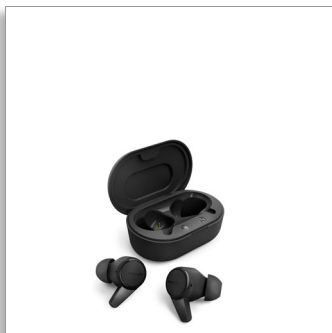

Philips
True Wireless-hörlurar

Öronproppar med bekväm
passform

Superlitet laddningsfodral
Stänk-/svettåliga: IPX4
Upp till 18 timmars speltid

TAT1207BK

Bär enkelt med dig

Ta med, anslut och lyssna! De här fantastiska true wireless-hörlurarna levereras med ett litet laddningsfodral som lätt får plats i fickan för tillförlitligt och smidigt ljud vart du än är på väg. Stänk- och svettåliga till IPX4 och upp till 18 timmars speltid!

Litet laddningsfodral som ger 18 timmars speltid

- Superlitet USB-C-laddningsfodral
- 6 timmars speltid. En snabbbladning på 15 minuter ger dig en extra timme
- Fodralet ger 12 timmar ytterligare speltid
- Stänk- och svettåliga: IPX4

- 3 extra par öronproppar i silikon (large, medium, small)
- Säker och bekväm in-ear-passform
- 6 mm neodymelement för klart och balanserat ljud
- Ergonomisk design

PHILIPS

True Wireless-hörlurar

Öronproppar med bekväm passform Superlitet laddningsfodral. Stänk-/svettåliga: IPX4, Upp till 18 timmars speltid

Funktioner

Säker och bekväm in-ear-passform

De här bekväma öronpropparna sitter säkert i hörselgångarna och sluter tätt så att störande ljud utifrån minskas. Hör varje takt och ord! De sitter bekvämt tack vare tre olika storlekar på de mjuka, utbytbara öronpropparna i silikon.