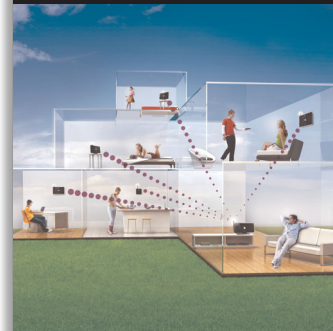

Philips Streamium
Безжична музикална
станция

Streamium

WAS6050

Освободете музиката си

Слушайте музиката си във всяка стая - безжично

Шикозната и преносима безжична музикална станция WAS6050 е идеална за самостоятелно развлечение с музика или за слушане на музика навсякъде около дома. За допълнителни музикални възможности настройте Интернет радиото за изобилие от забавления...

Безгранично удоволствие при слушане - безжично

- Безжично поточно предаване между музикалния център и станциите
- Слушайте Интернет радио
- Безжично поточно предаване от компютър през UPnP

Лесна навигация и управление

вашето семейство може да се радва на избраната си от съхраняваната колекция музика във всяка стая, снабдена с безжичен музикален център или станция.

Слушайте Интернет радио

Осигурете си лесен достъп до хиляди музикални канали и станции от цял свят през Интернет. Слушайте най-новите хитове или музика от любимия си жанр.

Безжично поточно предаване с UPnP

Освободете цялата си музикална колекция от компютъра си и я изпълнявайте през

своята безжична музикална станция Streamium! С UPnP връзката, която ви позволява свързване към всяко устройство с възможности за универсален Plug & Play за приемане и предаване на музика; Streamium ви дава възможност за достъп, избор и търсене във вашата музикална колекция в компютъра. Просто използвайте дистанционното управление, избирайте песните си през Streamium и ги пускайте. Наслаждавайте се на любимата си музика - без кабел и без усилия.