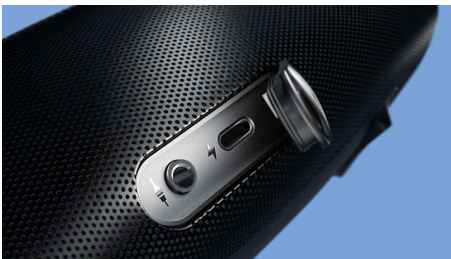

Не спирайте купона с 12 часа време на възпроизвеждане

Звучите остават ясни дори когато възпроизвеждате музиката силно, а пасивен излъчвател усилва басите. Получавате 12 часа време за възпроизвеждане, а пълното зареждане отнема 6 часа. Искате да направите партито още по-голямо? Сдвоете с идентичен високоговорител за стерео звук.