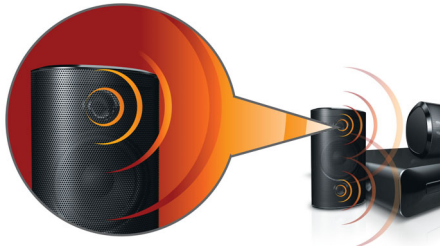

Destques

Caixas acústicas potentes com "basspipes"

Caixas acústicas potentes com "basspipes" para um excelente som

Dolby Digital e Pro Logic II

O decodificador integrado Dolby Digital elimina a necessidade de decodificador externo, processando os seis canais de informações de áudio para fornecer uma experiência de som surround de alta qualidade e uma sensação incrivelmente natural de ambientação e realismo dinâmico. O Dolby Pro Logic II oferece cinco canais de processamento de som de alta qualidade de qualquer origem de áudio estéreo.