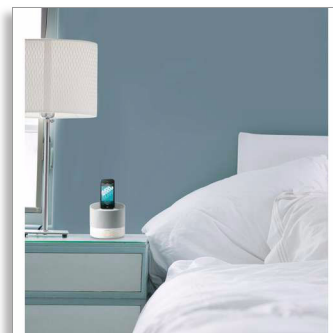

Philips
Sistema docking con
altoparlanti

con connettore Lightning

per iPod/iPhone
Porta USB per la ricarica
6 W

DS1400

Audio per la tua casa

Compatibile con iPhone 5 e con gli ultimi modelli di iPod tramite connettore Lightning, il sistema docking con altoparlanti DS1400 offre un audio eccellente. Per una versatilità maggiore, il sistema è dotato di una porta USB per caricare un secondo dispositivo mobile, anche quando il tuo iPod/iPhone è posizionato sulla base docking.

Audio davvero ricco

- Audio omnidirezionale ricco per raggiungere ogni angolo della camera da letto
- 2 driver attivi e Bass Pipe per un suono ricco e bilanciato
- Tecnologia di schermatura per bloccare le interferenze telefoniche

Studiato per la camera da letto

- Ricarica veloce e riproduzione della musica tramite il connettore Lightning
- Design elegante e compatto adatto a qualsiasi comodino
- Luce notturna soffusa
- Sincronizzazione automatica dell'ora o della data quando è posizionato sulla base docking