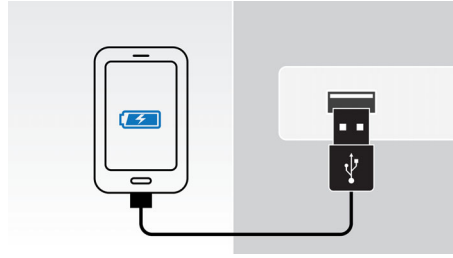

Porta USB per il secondo dispositivo

Per una maggiore comodità, l'altoparlante è dotato inoltre di una porta USB per caricare un secondo dispositivo mobile, anche quando il tuo iPod/iPhone è posizionato sulla base docking.