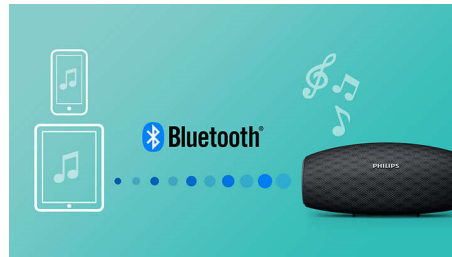

Destacados

Altavoz con activación frontal

El altavoz de EverPlay busca la perfección en términos de calidad de sonido. Con controladores de neodimio de activación frontal, ofrece un sonido claro, natural y potente con graves profundos y ricos. Es perfecto para todos los estilos de música, ya sea que lo uses en ambientes exteriores o interiores.

Radiadores de bajos

El altavoz de EverPlay ofrece un sonido potente a través de un diseño delgado, gracias a un área amplia de radiación de graves. Ofrece un refuerzo y una extensión de graves.

Función que evita los cortes

La función que evita los cortes permite reproducir música con una alta calidad, incluso cuando la batería está baja. Acepta un intervalo de señales de entrada que va de 300 mV a 1000 mV y mantiene los altavoces a salvo de daños por distorsión. Esta función integrada controla la señal musical cuando atraviesa el amplificador y mantiene los altos dentro del rango del amplificador, evitando la distorsión del audio provocada por los cortes sin afectar a la potencia. La capacidad de un altavoz portátil para reproducir los altos musicales disminuye con la energía de la batería, pero la función que evita los cortes reduce los altos causados por la batería baja, manteniendo la música libre de distorsiones.

Transmisión inalámbrica de música

Bluetooth es una tecnología de comunicación inalámbrica sólida y de bajo consumo. La tecnología permite una fácil conexión inalámbrica a iPod/iPhone/iPad u otros dispositivos Bluetooth, como smartphone, tablet o incluso computadoras portátiles. Por eso, puedes disfrutar fácilmente de tu música favorita, el sonido de los videos o los juegos de forma inalámbrica con este altavoz.