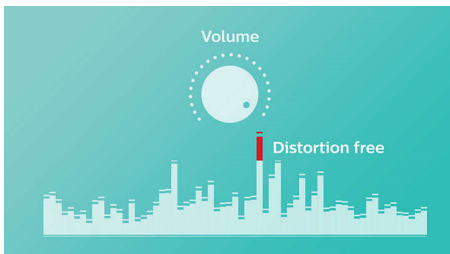

Destacados

Altavoz con activación frontal

El altavoz de EverPlay busca la perfección en términos de calidad de sonido. Con controladores de neodimio de activación frontal, ofrece un sonido claro, natural y potente con graves profundos y ricos. Es perfecto para todos los estilos de música, ya sea que lo uses en ambientes exteriores o interiores.

Radiadores de bajos

El altavoz de EverPlay ofrece un sonido potente a través de un diseño delgado, gracias a un área amplia de radiación de graves. Ofrece un refuerzo y una extensión de graves.

Función que evita los cortes