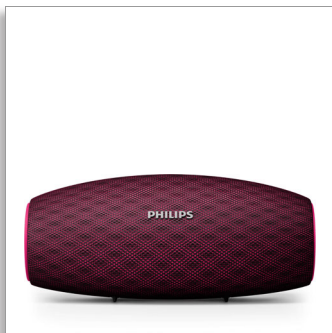

Philips
Altavoz portátil
inalámbrico

10 W, 10 horas

Bluetooth de amplio alcance
Resistente al agua y al polvo
Opción de carga rápida

BT6900P

La música nunca se detiene

Mi música nunca se detiene. El altavoz portátil inalámbrico Everplay sigue reproduciendo música todo el tiempo y sin interrupción gracias a la potente conexión Bluetooth y las opciones de carga intuitivas. Es hermoso y muy duradero gracias a su estructura personalizada.

Carga intuitiva

- La carga rápida recarga el altavoz tres veces más rápido
- Indicador de batería para ver fácilmente el nivel de batería
- El cable USB actúa como correa

Potente conexión Bluetooth

- Transmisión inalámbrica de música a través de Bluetooth
- Conexión Bluetooth potente de hasta 30 m (100 pies)
- Micrófono integrado para disfrutar de llamadas en modo manos libres

Gran durabilidad

- Estructura duradera: a prueba de golpes, resistente al agua y al polvo (IP57)
- Material DuraFit de alto rendimiento

PHILIPS

Altavoz portátil inalámbrico

10 W, 10 horas Bluetooth de amplio alcance, Resistente al agua y al polvo, Opción de carga rápida

Destacados

Altavoz con activación frontal

El altavoz de EverPlay busca la perfección en términos de calidad de sonido. Con controladores de neodimio de activación frontal, ofrece un sonido claro, natural y potente con graves profundos y ricos. Es perfecto para todos los estilos de música, ya sea que lo uses en ambientes exteriores o interiores.