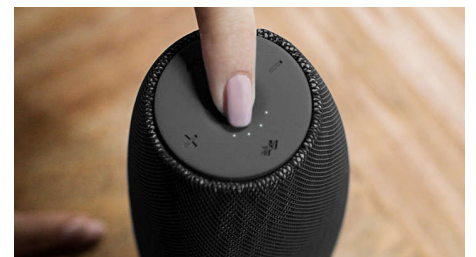

Indicador de batería

Por último, es un altavoz Bluetooth que ofrece una forma simple y clara para ver cuánta batería te queda. Con EverPlay, solo debes presionar el botón de encendido para ver cuánta batería queda.

Correa para USB

Recargar nunca ha sido tan fácil. Cuando la batería esté baja, usa el cable-correa de recarga USB dos en uno. Conéctalo para recargar o úsalo para enganchar el altavoz a una bolsa para trasladarlo con facilidad.