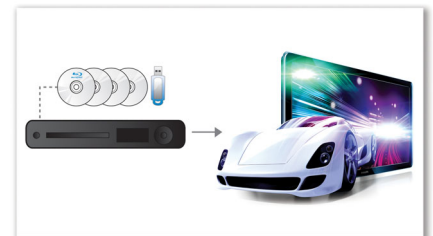

Spelar allt

Spela praktiskt taget vilken skiva och vilket medieformat du vill - oavsett om det gäller 3D Blu-ray, DVD, VCD, CD eller USB-enheter. Upplev den oslagbara bekvämligheten med att kunna spela upp flera format och lyxen med att dela mediefiler på TV:n eller hemmabiosystemet.