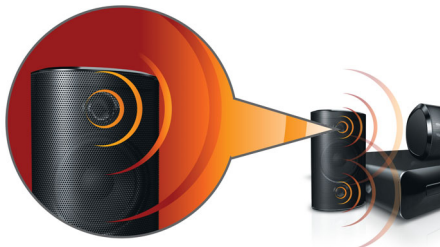

Kraftfulla högtalare med baskanaler

Kraftfulla högtalare med baskanaler för fantastiskt ljud