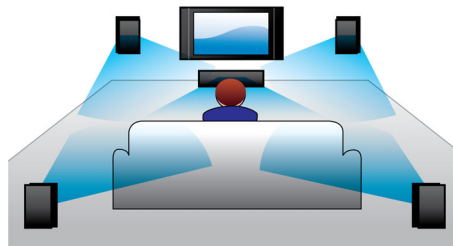

Dolby TrueHD och DTS-HD

Dolby TrueHD och DTS-HD Master Audio Essential ger bästa tänkbara ljud från Blu-ray-skivor. Det återgivna ljudet är nästan omöjligt att särskilja från den ursprungliga studioinspelningen. Du hör vad de, som skapade musiken, avsåg att du skulle höra. Med Dolby TrueHD och DTS-HD Master Audio Essential får du den ultimata HD-upplevelsen.