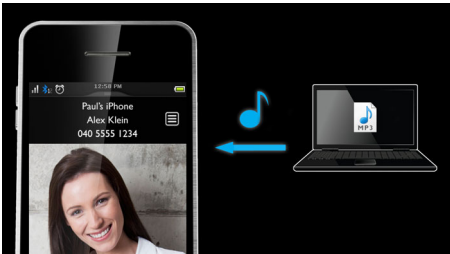

Zet muziek om in ringtones

U kunt eenvoudig de vooraf geïnstalleerde ringtones vervangen of aanvullen en inkomende oproepen een persoonlijk tintje geven. Onze PC-/Mac-software zet gemakkelijk MP3-nummers om in nieuwe ringtones.