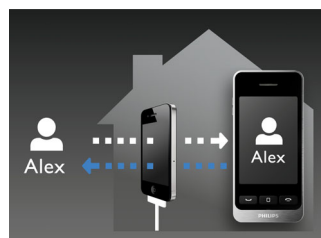

Alle oproepen op één telefoon

Alle oproepen - mobiel en vaste lijn - op één telefoon