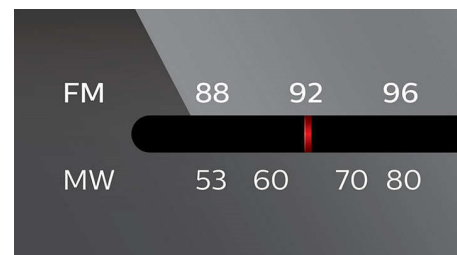

Тюнер FM/CB

Стереотюнер FM/CB (AM)