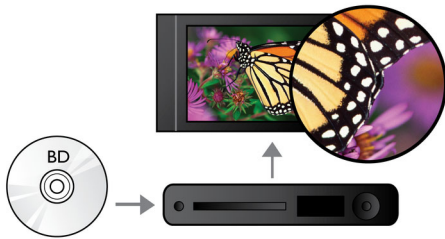

Hør mere

- Dolby TrueHD og DTS-HD MA giver 7.1-kanals HD-surround-lyd

Opslug mere

- WiFi-n Ready* for en hurtigere og bredere trådløs ydelse
- USB 2.0 afspiller video/musik fra USB flash/harddiskdrev
- BD-Live (profil 2.0) til online Blu-ray-bonusindhold
- Få glæde af dine film og din musik på CD og DVD
- EasyLink til at betjene alle HDMI CEC-enheder vha. en enkelt fjernbetjening

PHILIPS

Vigtigste nyheder

Blu-ray-afspilning

Blu-ray-diske har kapacitet til at indeholde high definition-data og billeder i opløsningen 1920 x 1080, som definerer ægte high definition. Scener kommer til live, mens detaljerne springer lige ud imod dig, bevægelser bliver glattere, og billeder bliver knivskarpe. Blu-ray leverer også ukomprimeret surround-lyd – så din lydoplevelse bliver utroligt ægte. Den høje lagerkapacitet på Blu-ray-diske muliggør desuden indbygning af en række interaktive muligheder. Problemfri navigering under afspilningen og andre spændende funktioner som f.eks. pop-up-mener giver home entertainment helt nye dimensioner.

Dolby TrueHD og DTS HD MA

DTS-HD Master Audio og Dolby TrueHD leverer den fineste 7.1-kanals lyd kvalitet fra dine Blu-ray-diske. Den gengivne lyd er stort set umulig at skelne fra studio-masteren, så du kommer til at høre det, skaberne af værket ønskede, at du skulle høre. DTS-HD Master Audio og Dolby TrueHD fuldender din high definition-underholdningsoplevelse.