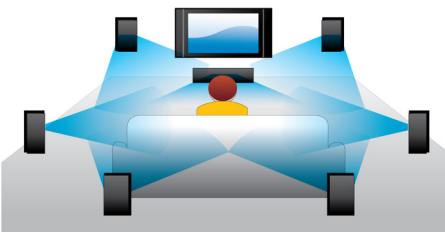

PHILIPS

Vigtigste nyheder

Blu-ray-afspilning

Blu-ray-diske har kapacitet til at indeholde high definition-data og billeder i opløsningen 1920 x 1080, som definerer ægte high definition. Scener kommer til live, mens detaljerne springer lige ud imod dig, bevægelser bliver glattere, og billeder bliver knivskarpe. Blu-ray leverer også ukomprimeret surround-lyd – så din lydoplevelse bliver utroligt ægte. Den høje lagerkapacitet på Blu-ray-diske muliggør desuden indbygning af en række interaktive muligheder. Problemfri navigering under afspilningen og andre spændende funktioner som f.eks. pop-up-mener giver home entertainment helt nye dimensioner.

Dolby TrueHD og DTS HD MA

DTS-HD Master Audio og Dolby TrueHD leverer den fineste 7.1-kanals lyd kvalitet fra dine Blu-ray-diske. Den gengivne lyd er stort set umulig at skelne fra studio-masteren, så du kommer til at høre det, skaberne af værket ønskede, at du skulle høre. DTS-HD Master Audio og Dolby TrueHD fuldender din high definition-underholdningsoplevelse.