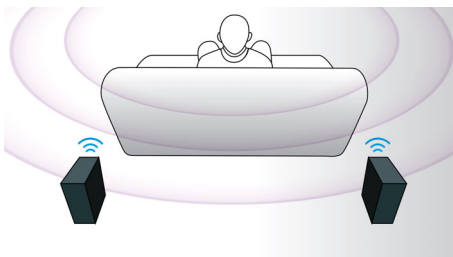

- Full HD 3D Blu-ray pre skutočne pohlcujúci filmový zážitok v 3D
- Funkcia Smart TV na využívanie služieb online a prístup k multimédiám prostredníctvom televízora

PHILIPS

Hlavné prvky

Funkcia bezdrôtových zadných reproduktorov