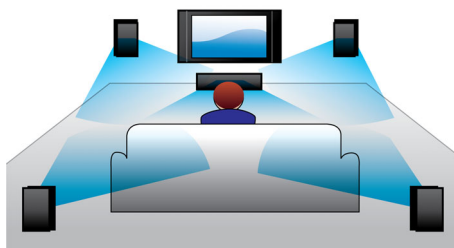

Dolby TrueHD a DTS-HD

Dolby TrueHD a DTS-HD Master Audio Essential prinášajú ten najdetailnejší zvuk z diskov Blu-ray. Reprodukovaný zvuk je doslova nerozpoznateľný od štúdiovej nahrávky, takže budete počuť presne to, čo chceli jeho tvorcovia. Funkcie Dolby TrueHD a DTS-HD

Master Audio Essential sú dokonalým vyvrcholením Vášho zážitku zo zábavy vo vysokom rozlíšení.