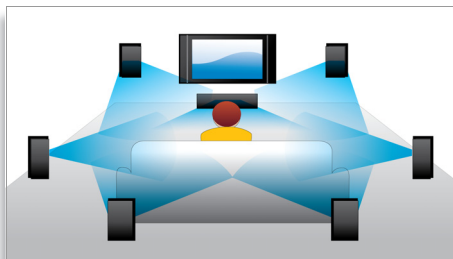

Dolby TrueHD и DTS-HD MA

Аудиоформаты высокого разрешения DTS-HD Master Audio и Dolby TrueHD обеспечивают 7.1 каналов высококачественного звука на диске Blu-ray. Качество воспроизводимого звука поистине неотлично от студийного, вы сможете услышать именно то, что создатели записи хотели до вас донести. Аудиоформаты высокой четкости DTS-HD и Dolby TrueHD обеспечат максимум впечатлений от систем домашнего развлечения.