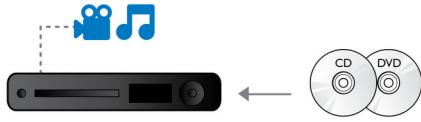

Kelebihan Utama

Nikmati film dan musik

Nikmati semua film dan musik dari CD dan DVD