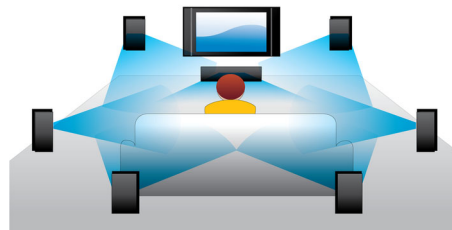

Dolby TrueHD

Dolby TrueHD memberikan suara terbaik dari Disc Blu-ray Anda. Audio yang dihasilkan hampir tidak dapat dibedakan dari master studio, sehingga Anda akan mendengar apa yang ditujukan oleh pembuatnya untuk Anda dengar. Dolby TrueHD menyempurnakan pengalaman hiburan definisi tinggi.