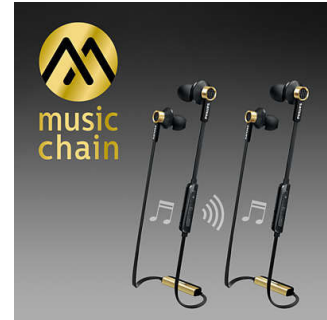

Einfache NFC-Kopplung

Dank einfacher NFC-Kopplung können Sie Ihre Bluetooth®-Kopfhörer mit jedem Bluetooth-fähigen Gerät verbinden – mit nur einem Tastendruck.

Ergonomisch ovales Schallrohr

Die ovale Form des Schallrohrs ist das Ergebnis umfangreicher Forschung am menschlichen Ohr. Die ergonomische Form passt sich jedem Ohr bequem an und stellt einen optimalen Sitz und Komfort für ein umfassendes Musikerlebnis sicher.

MusicChain™

Mit MusicChain™ können Sie die Titel, die Sie abspielen, ganz einfach mit einem Freund teilen. Dank der Bluetooth®-Technologie können Sie mit einem einfachen Klick auf die MusicChain™-Taste Ihre Kopfhörer mit anderen MusicChain™-fähigen Kopfhörern koppeln.

Flaches Kabel ohne Kabelsalat

Flaches rutschfestes Kabel verhindert Kabelsalat.

Kabellos übertragene Musik und Anrufe

Koppeln Sie Ihr Smart-Gerät über Bluetooth mit Ihren Kopfhörern, und genießen Sie die Freiheit und Freude kristallklarer Musik und Anrufe – ganz ohne Kabelsalat. Wechseln Sie Musiktitel, und beantworten Sie Anrufe über die benutzerfreundliche Fernbedienung.