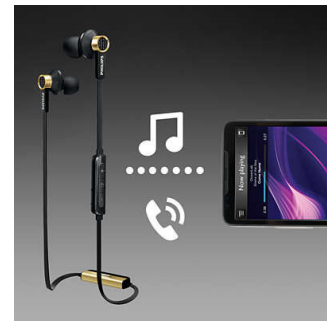

Einfache NFC-Kopplung

Dank einfacher NFC-Kopplung können Sie Ihre Bluetooth®-Kopfhörer mit jedem Bluetooth-fähigen Gerät verbinden – mit nur einem Tastendruck.

Ergonomisch ovales Schallrohr

Die ovale Form des Schallrohrs ist das Ergebnis umfangreicher Forschung am menschlichen Ohr. Die ergonomische Form passt sich jedem Ohr bequem an und stellt einen optimalen Sitz und Komfort für ein umfassendes Musikerlebnis sicher.

MusicChain™

Mit MusicChain™ können Sie die Titel, die Sie abspielen, ganz einfach mit einem Freund teilen. Dank der Bluetooth®-Technologie können Sie mit einem einfachen Klick auf die MusicChain™-Taste Ihre Kopfhörer mit anderen MusicChain™-fähigen Kopfhörern koppeln.

Flaches Kabel ohne Kabelsalat

Flaches rutschfestes Kabel verhindert Kabelsalat.

Kabellos übertragene Musik und Anrufe

Koppeln Sie Ihr Smart-Gerät über Bluetooth mit Ihren Kopfhörern, und genießen Sie die Freiheit und Freude kristallklarer Musik und Anrufe – ganz ohne Kabelsalat. Wechseln Sie Musiktitel, und beantworten Sie Anrufe über die benutzerfreundliche Fernbedienung.