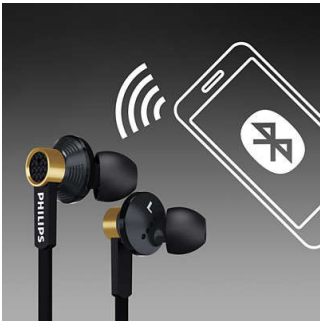

Mehr Spaß und Komfort im Leben

- Unterstützt Bluetooth 4.1 + EDR HSP/HFP/A2DP/AVRCP
- NFC-Verbindung mit nur einem Tastendruck für einfache Kopplung
- Mit MusicChain™ können Sie Musik ganz einfach mit Freunden teilen
- Flaches Kabel ohne Kabelsalat für Komfort unterwegs
- Kabellose Steuerung und Freude an Musik und Anrufen

PHILIPS

Kabellose Bluetooth®-Kopfhörer
13,5 mm Treiber/geschlossen In-Ear, NFC

Besonderheiten

13,5 mm, vergrößerte Treiber

Vergrößerte 13,5 mm Treiber liefern satten und dynamischen Sound

Bluetooth-Technologie

Koppeln Sie Ihre Kopfhörer mit jedem Bluetooth-Gerät für kristallklaren Musikgenuss – ganz ohne Kabel.

Auswahl zwischen 3 Ohrkappentypen

Die Ohrkappen sind in 3 verschiedenen Größen erhältlich – klein, mittel und groß – für einen individuellen und perfekten Sitz.

Einfache NFC-Kopplung

Dank einfacher NFC-Kopplung können Sie Ihre Bluetooth®-Kopfhörer mit jedem Bluetooth-fähigen Gerät verbinden – mit nur einem Tastendruck.

Ergonomisch ovales Schallrohr

Die ovale Form des Schallrohrs ist das Ergebnis umfangreicher Forschung am menschlichen Ohr. Die ergonomische Form passt sich jedem Ohr bequem an und stellt einen optimalen Sitz und Komfort für ein umfassendes Musikerlebnis sicher.