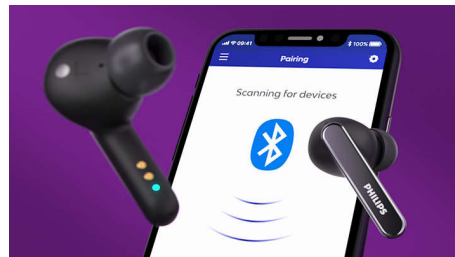

产品亮点

降噪 Pro

这些真正的无线耳机不仅外观出色，还能让您集中注意力。先进的噪音消除功能可过滤不需要的声音，而“感知模式”又可让您听到周围的声音。在飞利浦耳机应用程序上启用“语音增强模式”，无需取下耳机即可与附近的人沟通交流。

音质出众

在路上。在火车上。在公园或健身房。无论您在哪里聆听，经过完美调整的 10 毫米驱动器都能为您的每首曲目、播放列表等提供出色的音质。如果您取出耳塞，音乐将暂停。重新戴上耳塞，音乐将再次播放。

通话清晰

两个麦克风专注于您的声音，您的声音将被清晰地听到，您可以在使用一个耳塞的同时将另一个耳塞充电，从而将通话时间增加一倍。您只需在当前耳塞电池电量不足时进行更换，麦克风会自动分配给您正在使用的耳塞。

佩戴稳固，舒适自在的耳内佩戴效果

得益于采用柔软、可互换的硅橡胶耳塞套，让您尽享真正的舒适。每只耳塞垫可与您的耳道贴合，从而形成出色密封，可降低外部噪音。“曲棍”外形可保持每只耳塞佩戴牢固。

便携的充电盒

无论您的一天如何安排，这些耳机都能跟上您的步伐。一对充满电的耳塞可让您获得 8 小时播放时间（在 ANC 打开的情况下为 7 小时），满电充电盒又可以额外增加 24 小时（在 ANC 打开的情况下为 21 小时）。兼容 Qi 的盒子可以无线充电或通过 USB-C 充电。

飞利浦耳机应用程序

飞利浦耳机应用程序让您您可以控制您聆听的音乐。自行调节级别或从预设声音风格中选择。您还可以使用应用程序在预设的降噪模式之间切换，或控制“语音增强模式”。

轻松控制和配对

耳塞上的控件可让您暂停播放列表、接听电话和唤醒手机语音助手。耳机可即时配对。配对后，它们将在您打开充电盒时重新连接您的手机。

IPX5 防水 / 防汗

IPX5 等级意味着这些耳机可防水喷溅。耳塞可抵抗汗水，您也不需要担心被雨淋到。

红外传感器

红外传感器。取出耳塞时，音乐会暂停

兼容 Qi 的盒子

兼容 Qi 的盒子可以无线充电或通过 USB-C 充电