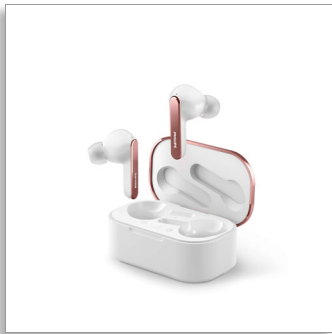

Philips
真无线耳机

降噪 Pro

两个麦克风可实现清晰通话
无线充电盒
IPX5 防水保护

TAT5506WT

畅享生活，尽情舞动，享受音乐

极具魅力的真无线耳机，让您尽情享受音乐或进行通话。专业降噪可以消除背景噪音，所以此款耳机非常适合在户外或通勤时使用。不仅佩戴舒适，金属质感还增添了一丝时尚气息。

为您度身定制

- 兼容 Qi 的盒子可以无线充电或通过 USB-C 充电
- 便携的无线充电盒。播放时间长达 32 小时
- 红外传感器。取出耳塞时，音乐会暂停
- 飞利浦耳机应用程序。自定义声音等

可以整天或整晚连续使用。

- 轻松控制和配对
- 当您打开盒时，可快速重新连接到手机
- IPX5 防水和防汗

震撼音效，时尚造型

- 设计时尚，降噪 Pro
- 10 毫米钕制驱动器，带来出众音质
- 使用一个或两个耳塞都可实现清晰通话
- 佩戴稳固，舒适自在的耳内佩戴效果

PHILIPS

真无线耳机

降噪 Pro 两个麦克风可实现清晰通话，无线充电盒，IPX5 防水保护

TAT5506WT/00

通话清晰

两个麦克风专注于您的声音，您的声音将被清晰地听到，您可以在使用一个耳塞的同时将另一个耳塞充电，从而将通话时间增加一倍。您只需在当前耳塞电池电量不足时进行更换，麦克风会自动分配给您正在使用的耳塞。

佩戴稳固，舒适自在的耳内佩戴效果

得益于采用柔软、可互换的硅橡胶耳塞套，让您尽享真正的舒适。每只耳塞垫可与您的耳道贴合，从而形成出色密封，可降低外部噪音。“曲棍”外形可保持每只耳塞佩戴牢固。

便携的充电盒

快速重新连接到手机

当您打开盒时，可快速重新连接到手机

真无线耳机

降噪 Pro 两个麦克风可实现清晰通话，无线充电盒，IPX5 防水保护

TAT5506WT/00

规格

声音

- 波段：20 - 20 000 赫兹
- 单元直径：10 毫米
- 阻抗：16 欧姆
- 最大输入功率：5 mW
- 灵敏度：105 dB (1K Hz)
- 驱动器类型：动态