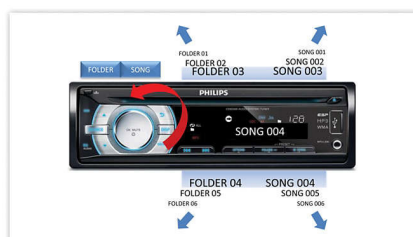

Przeglądanie według folderu lub utworu

Ta funkcja umożliwia znacznie szybsze odnalezienie ścieżki lub albumu dzięki możliwości przeglądania zawartości według utworów lub folderów — tak, jak zazwyczaj są one zapisane w urządzeniach USB/SDHC. Dzięki dedykowanemu przyciskowi folder/utwór wyszukiwanie wymaga wykonania tylko trzech łatwych czynności — naciśnięcia tego przycisku, obrócenia pokrętki regulacji głośności i naciśnięcia go w celu dokonania wyboru. Ten prosty proces umożliwia szybkie przeszukiwanie plików muzycznych i pozwala skupić się na prowadzeniu pojazdu.

Wyjście audio dla wzmacniacza

Wyjście audio umożliwiające podłączenie dodatkowego wzmacniacza