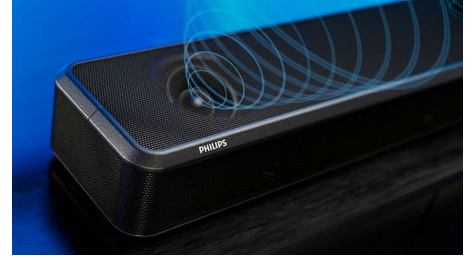

Dolby Atmos

Profitez pleinement de l'expérience Dolby Atmos grâce aux haut-parleurs dédiés orientés vers le haut de la barre de son FB1. Laissez-vous envelopper par le son incroyablement réaliste de vos films et séries préférés. Si vous visionnez du contenu non Atmos, la barre de son s'adapte pour vous offrir le son le plus riche possible.

HDMI eARC

Ne perdez rien du mixage lorsque vous êtes plongé dans l'action. La barre de son FB1 est compatible HDMI eARC, une connexion haut débit qui vous permet de profiter pleinement des formats audio avancés tels que Dolby Atmos et DTS:X.

Un son exceptionnel pour la musique

Donnez vie à vos chansons préférées avec le son Fidelio naturel qui vous permet de profiter au maximum de votre musique en streaming. Le son est chaleureux, parfaitement synchronisé, avec des basses et des détails riches dans les médiums et les aigus, qu'il s'agisse de Spotify Connect ou de playlists diffusées via des services de streaming comme Amazon, Spotify, Deezer ou Tidal.