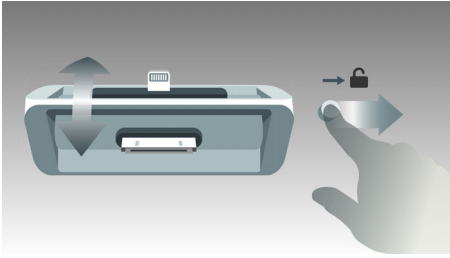

Vigtigste nyheder

DualDock til opladning og afspilning

Den innovative Philips DualDock med Lightning og 30-bens stik kan oplade og afspille enhver Apple-enhed. Den er skabt til at blande elegant design med nem funktionalitet, og du kan skifte lynhurtigt mellem stikkene. Nyd dine yndlingsange, uanset hvilken Apple-enhed du ønsker at bruge.