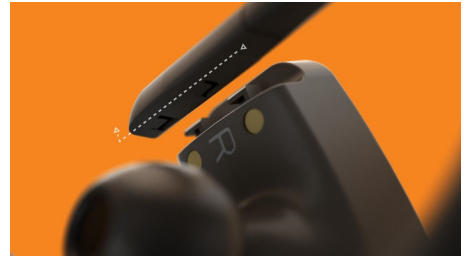

UPC

- UPC : 8 40063 20162 0

주요 제품

스포츠를 위한 설계

6mm 드라이버는 강력한 저음과 함께 선명하고 깨끗한 사운드를 제공합니다. 이동하면서 좋아하는 재생 목록에서 팟캐스트까지, 활기를 불어넣는 사운드를 하루 종일 감상할 수 있습니다.

IPX7 방수

IPX7 등급의 이 진정한 무선 스포츠 헤드폰은 최대 1m 깊이의 수심에서 최대 30 분 동안 견딜 수 있습니다. 얼마나 땀을 많이 흘리는 귀의 모양이 어떻든 상관없이 언제나 제자리에 고정됩니다.

분리형 이어후크 디자인

공원에서 달릴 때도, 고강도 운동을 즐길 때도, 이어후크 디자인이 헤드폰을 편안하고 안전하게 유지해 줍니다. 세 가지 크기의 실리콘 이어팁 커버 중에서 선택할 수 있으며, 사용하지 않을 때는 이어후크를 분리할 수 있습니다.

선명한 통화. 모노 모드

둘 다 착용하든 한 쪽만 착용하든, 모노 모드를 통해 이어버드를 하나만 사용하여 대화할 수 있으며 이어버드 간의 빠른 전환으로 한 순간도 통화 내용을 놓치지 않습니다. 장시간 통화에 적합합니다.