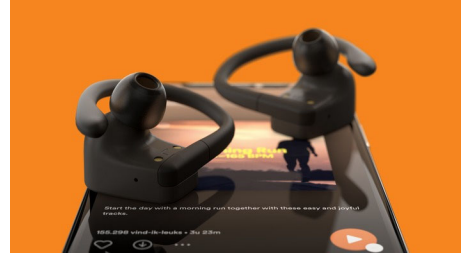

당신을 위해 준비했습니다

- 스포츠를 위해 설계된 이어버드로 하루를 준비하세요.
- IPX7 방수 및 방한
- 사용자가 원하는 스타일을 위한 분리형 이어후크 디자인.
- 3 가지 색상 중 선택 가능

훌륭한 음질 · 세련된 디자인

- 파워풀한 저음과 선명한 사운드를 전하는 6mm 네오디뮴 드라이버.
- 3 가지 크기의 교체형 실리콘 이어팁 커버
- 선명한 통화 · 모노 모드

UPC

- UPC : 8 40063 20162 0

주요 제품

스포츠를 위한 설계

6mm 드라이버는 강력한 저음과 함께 선명하고 깨끗한 사운드를 제공합니다. 이동하면서 좋아하는 재생 목록에서 팟캐스트까지, 활기를 불어넣는 사운드를 하루 종일 감상할 수 있습니다.

IPX7 방수

IPX7 등급의 이 진정한 무선 스포츠 헤드폰은 최대 1m 깊이의 수심에서 최대 30 분 동안 견딜 수 있습니다. 얼마나 땀을 많이 흘리는 귀의 모양이 어떻든 상관없이 언제나 제자리에 고정됩니다.

분리형 이어후크 디자인

공원에서 달릴 때도, 고강도 운동을 즐길 때도, 이어후크 디자인이 헤드폰을 편안하고 안전하게 유지해 줍니다. 세 가지 크기의 실리콘 이어팁 커버 중에서 선택할 수 있으며, 사용하지 않을 때는 이어후크를 분리할 수 있습니다.

선명한 통화. 모노 모드

둘 다 착용하든 한 쪽만 착용하든, 모노 모드를 통해 이어버드를 하나만 사용하여 대화할 수 있으며 이어버드 간의 빠른 전환으로 한 순간도 통화 내용을 놓치지 않습니다. 장시간 통화에 적합합니다.