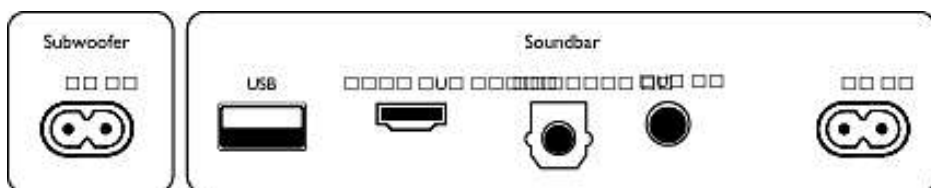

Formati audio supportati

- Bluetooth: SBC
- HDMI ARC: Dolby Digital, Dolby Digital plus, LPCM 2ch
- USB: MP3, WAV, WMA, FLAC, OGG
- Ottico: Dolby Digital, LPCM 2ch

Scatola esterna

- Lunghezza: 89,8 cm
- Numero di confezioni consumatori: 2
- Larghezza: 56,5 cm
- Peso lordo: 27,8 Kg
- Altezza: 26 cm
- GTIN: 1 48 95229 10965 7
- Peso netto: 20,648 Kg
- Tara: 7,152 Kg

Funzioni utili

- EasyLink (HDMI-CEC): Audio Return Channel, Mappatura automatica ingresso audio, Standby One Touch
- Telecomando
- Modalità notte: No

Assorbimento

- Consumo energetico in standby: < 2 W
- Consumo subwoofer: 117 W
- Alimentazione principale: 84 W
- Alimentazione principale: 100-240 V c.a, 50/60 Hz
- Alimentazione subwoofer: 100-240 V c.a, 50/60 Hz
- Standby automatico

Dimensioni dell'imballo

- Altezza: 23 cm
- Tipo di imballaggio: Confezione
- Tipo di posizionamento sullo scaffale: Orizzontale
- Larghezza: 87,5 cm
- Profondità: 42,5 cm
- Numero di prodotti inclusi: 1
- EAN: 48 95229 10965 0
- Peso lordo: 13,044 Kg
- Peso netto: 10,324 Kg
- Tara: 2,72 Kg

Accessori

- Accessori inclusi: 1 batteria CR2025, Telecomando, Cavo alimentazione, Staffa per montaggio a parete, Guida rapida, Foglio di garanzia internazionale

Design

- Colore: Black
- Montabile a parete

Dimensioni (l x p x a)

- Unità principale (L x A x P): 800 x 95 x 64,7 mm
- Peso unità principale: 2,27 Kg
- Subwoofer (L x A x P): 380 x 280 x 190 mm
- Peso subwoofer: 7,57 Kg

Video

- Pass-through 3D: No

Data di rilascio
2024-04-15

Versione: 9.4.3

EAN: 48 95229 10965 0

© 2024 Koninklijke Philips N.V.
Tutti i diritti riservati.

Le specifiche sono soggette a modifica senza preavviso. I marchi sono di proprietà di Koninklijke Philips N.V. o dei rispettivi detentori.

www.philips.com