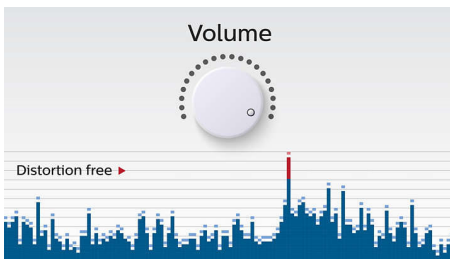

- Entrée audio, pour une connexion facile à la plupart des appareils
- Profitez de votre musique sans fil grâce au Bluetooth®

PHILIPS

Points forts

Profitez de votre musique sans fil

Le Bluetooth® est une technologie de communication sans fil à courte portée fiable et peu gourmande en énergie. Cette technologie permet une connexion sans fil facile à un iPod/iPhone/iPad ou d'autres appareils Bluetooth® tels que des smartphones, des tablettes ou même des ordinateurs portables. Ainsi, cette enceinte pourra diffuser facilement sans fil vos musiques préférées et le son de vos jeux ou vidéos.

Filtre anti-distorsion

Le filtre anti-distorsion vous permet d'écouter de la musique plus fort sans baisse de qualité,

même lorsque la batterie est presque déchargée. Elle accepte les signaux d'entrée compris entre 300 mV et 1 000 mV, et évite que la distorsion n'endommage vos enceintes. Cette fonction intégrée contrôle le signal musical transmis par l'amplificateur en faisant en sorte que les pics restent dans la gamme de fréquences de l'amplificateur, afin d'éviter la distorsion due à l'écrêtage sans affecter le volume. La capacité d'une enceinte portable à reproduire les pics sonores diminue avec le niveau de charge de la batterie, mais le filtre anti-distorsion réduit les pics causés par ce faible niveau.