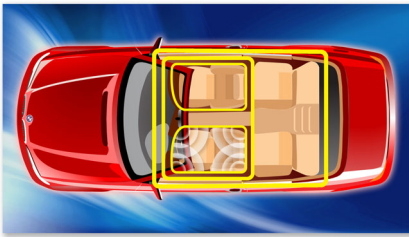

Σχεδίαση που ταιριάζει στο αυτοκίνητό σας

- Οθόνη LCD υψηλής αντίθεσης, για τέλεια θέαση
- Αποσπώμενη πρόσοψη, για αντικλεπτική προστασία

Εύκολη χρήση

- Ενσωματωμένος δέκτης Bluetooth, για κλήσεις και μετάδοση μουσικής
- MP3 Link για αναπαραγωγή φορητής μουσικής
- Αναζήτηση ανά φάκελο ή τραγούδι, για άμεση εύρεση και πρόσβαση
- Έξοδος ήχου για πρόσθετο ενισχυτή

PHILIPS

Χαρακτηριστικά

Music Zone

Με την πρωτοποριακή τεχνολογία Music Zone της Philips, ο οδηγός και οι συνεπιβάτες μπορούν να απολαμβάνουν τη μουσική με πιο έντονη διάχυση στο χώρο, ακριβώς όπως θα ήθελε ο καλλιτέχνης. Οι χρήστες μπορούν να αλλάζουν τις ζώνες ακρόασης από τον οδηγό στους επιβάτες και αντίστροφα, προκειμένου να πετύχουν την ιδανική ηχητική εστίαση στο αυτοκίνητο. Το ειδικό κουμπί ελέγχου ζώνης προσφέρει τρεις προκαθορισμένες ρυθμίσεις - "Αριστερά", "Δεξιά" και "Μπροστά" (και "Όλα")- για εύκολη και δυναμική επιλογή του ήχου ανάλογα με τις προτιμήσεις σας.