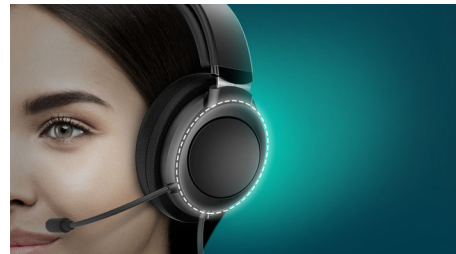

多媒体游戏耳机

50 毫米驱动器 / 封闭式后盖 耳罩式, 柔软耳垫

规格

声音

- 原声系统: 封闭式
- 磁铁型: 钕制
- 阻抗: 32 欧姆
- 单元直径: 50 毫米
- 最大输入功率: 30 mW
- 灵敏度: 112 dB
- 频率响应: 20-20 000 赫兹

连接

- 线缆长度: 2.2 米
- 连接口: USB

便利性

- 音量控制
- 通话管理: 麦克风静音
- 静音开关

设计

- 颜色: 黑色
- 配戴方式: 头带

产品尺寸

- 重量: 0.393 千克

包装尺寸

- 包装类型: 包装盒
- 随附产品数量: 1
- 货架摆放类型: 悬挂
- 包装尺寸 (宽 x 高 x 厚) ((宽 x 高 x 厚)): 20 x 23 x 10 厘米
- 总重: 0.586 千克
- 净重: 0.393 千克
- 自重: 0.193 千克
- EAN: 69 51613 94548 3

外箱

- 用户包装数量: 24
- 外箱 (L x (宽 x 高): 65 x 43 x 52 厘米
- 总重: 17.65 千克
- 净重: 9.432 千克
- 自重: 8.218 千克
- GTIN: 1 69 51613 94548 0

内箱

- 用户包装数量: 6
- 内箱 (L x (宽 x 高): 41.5 x 31.5 x 24.5 厘米
- 总重: 4.05 千克
- 净重: 2.358 千克
- 自重: 1.692 千克
- GTIN: 2 69 51613 94548 7

TAG4105BK/93

产品亮点

50 毫米喇叭驱动器

50 毫米喇叭驱动器提供无失真音效

封闭式声学后盖设计

封闭式声学后盖结构专为消除任何不必要的漏音并保留声音细节而设计。

背光 LED 耳罩

照亮您的游戏。可通过线控式遥控器控制多彩的 RGB 灯光效果, 且它提供不同的色彩模式 (Chroma Lighting)