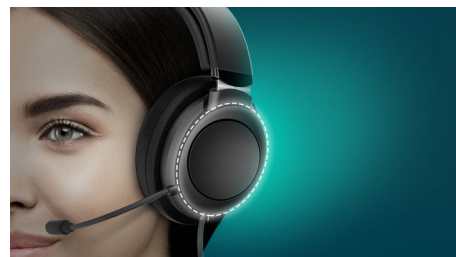

出色的隔音效果

封闭式后盖设计提供出色的隔音效果

线控装置。

线控式遥控器。可以将麦克风静音、控制灯光等

虚拟 7.1 环绕音效。

实现不见其人, 先闻敌声。在拥挤的战场上更快地找到您的队友。无论您喜欢玩什么游戏, 虚拟 7.1 环绕音效使世界更具声临其境般的感受。

发行日期 2022-05-12

版本: 2.1.1

12 NC: 8670 001 69985
EAN: 69 51613 94548 3

© 2022 Koninklijke Philips N.V.
保留所有权利。

规格如有更改, 恕不另行通知。所有商标是
Koninklijke Philips N.V. 或它们各自所有者的财产。

www.philips.com