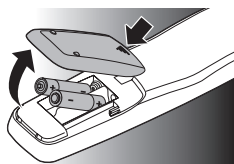

2 Početak

2.1 Umetanje baterija

- Umetnite 2 AAA baterije, prateći oznake + i – u odjeljku za baterije.

Napomena

Prilikom zamjene baterija sve korisničke postavke zadržat će se u memoriji daljinskog upravljača 5 minuta.