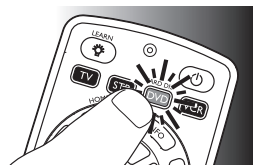

1. 8 **1** **2** **3** ..... numeričke tipke za izravan odabir kanala / zapisa.
   4 **5** **6**
   7 **8** **9**
   0
2. 9 **Ⓞ** ..... uključuje / isključuje odabrani uređaj.

☰ Napomena

Kod nekih marki / modela televizora, ova tipka isključivat će samo televizor. Morat ćete pritisnuti numeričku tipku (izravan odabir kanala) kako biste ponovo uključili televizor.

3.2 Učenje funkcija tipki

Ako SRP5004 nema neke funkcije koje ima originalni daljinski upravljač, SRP5004 može naučiti te funkcije. Funkciju možete pohraniti pod nekom od dostupnih tipki, osim tipki za odabir uređaja (TV, STB, ^{MEMORIJA} DVD, VCR) i tipke **LEARN**. Funkcija koja je već pohranjena pod određenom tipkom bit će izbrisana. SRP5004 ima dvije namjenske tipke za učenje dodatnih funkcija: **Ⓞ** i **Ⓞ**. Te tipke nemaju zadanu funkciju, a omogućuju vam dodavanje dodatnih funkcija tipki bez brisanja funkcija daljinskog upravljača SRP5004.

1. 1 Neka vam originalni daljinski upravljač svakako bude pri ruci.
2. 2 Odaberite željeni uređaj (npr. DVD). Pritisnite tipku **MEMORIJA DVD** za odabir uređaja kako biste odabrali DVD.
   - Tipka će zasvijetliti.

1. 3 Oba daljinska upravljača stavite na ravnu površinu (poput stola) i usmjerite ih prednjim dijelom jedan prema drugom udaljene 5 - 10 cm.