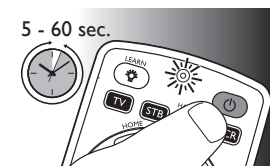

1. 4 Usmjerite daljinski upravljač prema televizoru.

Pritisnite i zadržite tipku upravljač prema televizoru. Otpustite je **čim** se televizor isključi.

- Taj korak obično traje između 5 i 60 sekundi. U izvanrednim slučajevima taj korak može trajati do 15 minuta.

1. 5 **Uključite** televizor. Isprobajte tipke koje su potrebne za upravljanje. Provjerite, na primjer, rade li tipke - CH + i numeričke tipke.