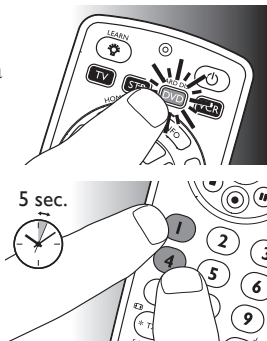

Nakon početnog postavljanja

1. 1 Provjerite može li uređaj koji prima signal odgovoriti. Npr. kada pokušate popraviti tipku za reprodukciju na DVD reproduktoru, svakako u njega umetnite DVD jer u suprotnom tipka za reprodukciju neće raditi.
2. 2 Odaberite uređaj kojim želite upravljati (npr. DVD). Pritisnite tipku device za odabir uređaja kako biste odabrali DVD.
3. 3 Tipke i **držite pritisnutima istovremeno 5 sekundi.**
   - Zasvijetlit će crveni LED indikator postavljanja. Daljinski je upravljač sada u načinu rada za postavljanje.
4. 4 **Pritisnite i zadržite** tipku koja ne radi i **odmah** je otpustite kada uređaj odgovori.
   - Ako tipka i dalje ne radi na očekivani način, pokušajte je ponovo pritisnuti duže vrijeme.