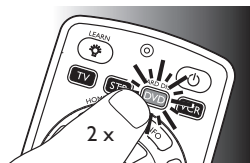

1. 5 Pritisnite tipku za odabir uređaja **dva puta** radi spremanja postavki i izlaz iz načina rada za postavljanje.
2. Ako se nijedna tipka ne pritisne 5 minute ili duže, daljinski će upravljač izaći iz načina rada za postavljanje automatski spremajući sve vaše postavke.