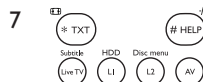

* TXT / .....
• široki zaslon.
• STB: tekst.

Live TV / Subtitle ..... titlovi.
• Live TV.

L1 / HDD ..... pohranjuje naučene naredbe putem tipki.
• otvara izbornik tvrdog diska.

L2 / Disc menu ..... pohranjuje naučene naredbe putem tipki.
• otvara izbornik diska.

AV ..... prebacuje vanjske (audio / video) ulaze na opremi.

 # HELP / -/- .....
• odabire jednoznamenasti ili dvoznamenkasti broj kanala te brojeve kanala s više od dvije ili tri znamenke.
• STB: Pomoć.