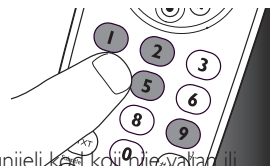

- 1 Ručno **uključite** televizor ili u tu svrhu upotrijebite originalni daljinski upravljač. Uključite kanal 1.

- 2 **Pritisnite i zadržite** tipku  za odabir uređaja **5 sekundi** dok LED  indikator postavljanja ne zasvijetli crveno.

- Daljinski je upravljač sada u načinu rada za postavljanje.

- 3 Potražite četveroznamenkasti kod za svoju robnu marku na popisu robnih marki na kraju ovog korisničkog priručnika.

Za svaku robnu marku prikazuje se kod s četiri znamenke.

Pomoću numeričkih tipki unesite kod za svoju robnu marku .

- Ako se crveni LED  indikator postavljanja isključi, to znači da ste unijeli kod koji nije valjan ili ispravan. U tom slučaju pokušajte ponovo.