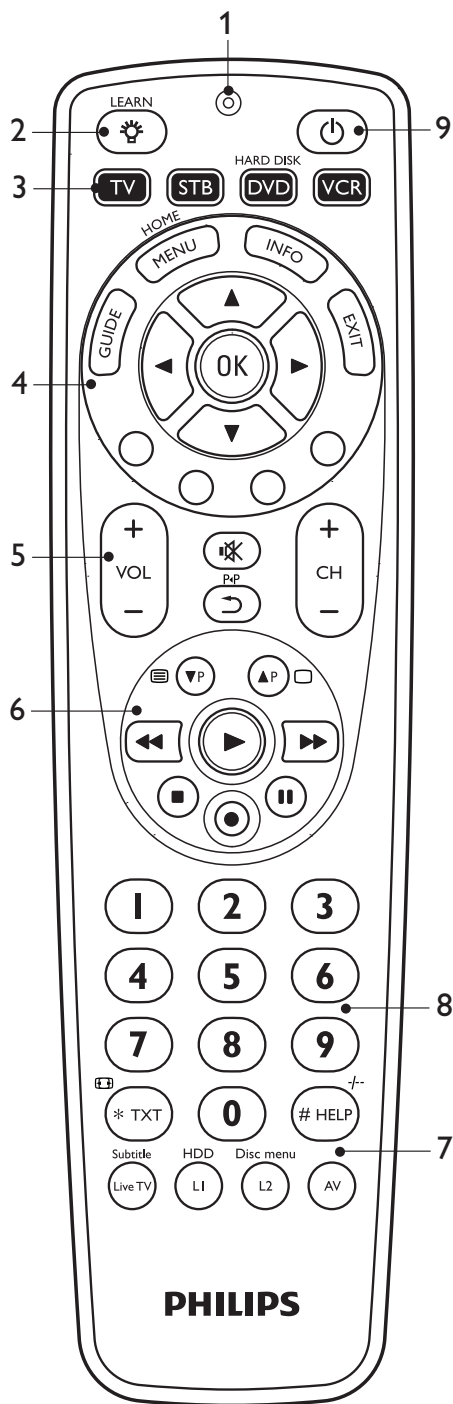

Register your product
and get support at
www.philips.com/welcome

SRP5004/53

HR Korisnički priručnik

PHILIPS

Sadržaj

1	Vaš SRP5004	3
2	Početak	4-8
	2.1 Umetanje baterija	4
	2.2 Postavljanje univerzalnog daljinskog upravljača.....	4-8
3	Korištenje univerzalnog daljinskog upravljača	8-12
	3.1 Tipke i funkcije.....	8-10
	3.2 Učenje funkcija tipke.....	10-11
	3.3 Ponovno postavljanje tipke na početnu funkciju	12
4	Servis i podrška	13-15
	4.1 Česta pitanja	13-15
	4.2 Trebate pomoć?.....	15
	Služba za podršku.....	15
	Popis robnih marki.....	16-31
	Informacije za potrošače	32
	Sukladnost s EMF standardima.....	32