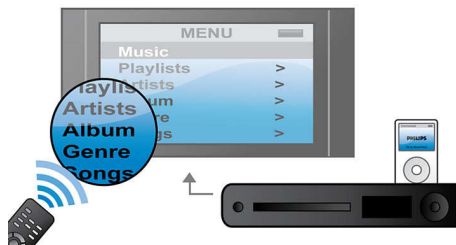

Първокласни усилватели клас D

Фирмените първокласни усилватели клас D на Philips са проектирани да запазват оригиналното звучене на източника за по-голяма точност на аудио сигнала, така че акустичните детайли в музиката и филмите да достигат до вас точно така, както е искал изпълнителят или режисьорът.

Full HD 3D Blu-ray

Оставете се да ви очароват триизмерните филми в собствения ви хол на Full HD 3D телевизор. Active 3D използва последното поколение дисплеи с бързо превключване за

действителна дълбочина и реализъм при пълна висока детайлност с разделителна способност 1080x1920. Вие гледате изображенията през специални очила, които отварят и затварят лявата и дясната леща в синхрон със сменящите се изображения, което създава усещането за гледане на триизмерна картина с пълна висока детайлност на вашата система за домашно кино. Превъзходните триизмерни филми на BluRay дискове предлагат богат избор на висококачествено съдържание. Blu-ray осигурява и некомпесиран обемен звук за невероятно реалистично звуково изживяване.

Вградена поставка за iPod/iPhone

Вградената поставка за iPod/iPhone ви дава възможност да възпроизвеждате филми, музика и снимки от вашия iPod или iPhone. Нещо повече, можете да зареждате и управлявате вашия iPod или iPhone и да разглеждате съдържанието му на екрана на вашия телевизор - всичко това с дистанционното на системата за домашно кино. Избягвайки безпорядък от кабели и връзки, вградената поставка ви дава преносими развлечения у дома - с абсолютна лекота.