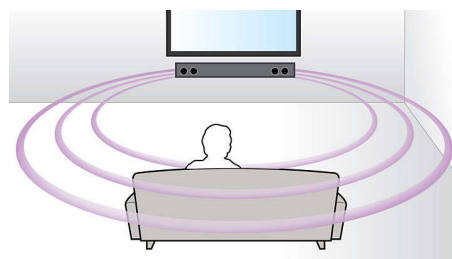

Виртуален съраунд звук

Виртуалният съраунд звук от Philips ви дава богат и поглъщащ обемен звук от по-малко от 5-канална възпроизвеждаща система. Силно усъвършенствените пространствени алгоритми възпроизвеждат вярно звуковите характеристики, които възникват в идеална среда с 5.1-канално възпроизвеждане. Всеки висококачествен стерео източник се превръща във вярно възпроизвеждан, многоканален обемен звук. Не е необходимо да купувате допълнителни тонколони, кабели или стойки за високоговорители, за да оцените изпълващия помещението звук.