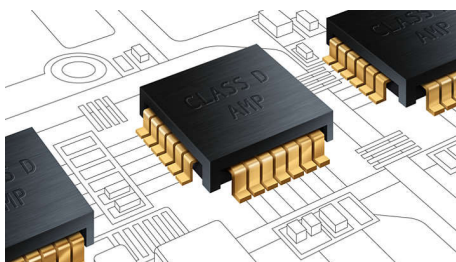

Първокласни усилватели клас D

Фирмените първокласни усилватели клас D на Philips са проектирани да запазват оригиналното звучене на източника за по-голяма точност на аудио сигнала, така че акустичните детайли в музиката и филмите да достигат до вас точно така, както е искал изпълнителят или режисьорът.