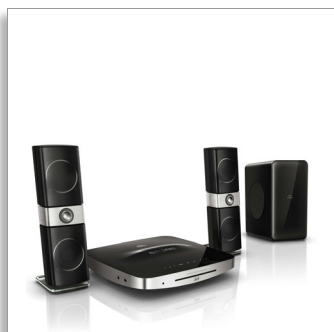

Philips Philips Fidelio
SoundHub
Домашно кино 2.1

3D Blu-ray

Титанови високоговорители за високи

HTS9221

Спираща дъха чистота на всеки звуков детайл

Завладяващ звук

Открийте кристално чистия звук с новата система за домашно кино Philips SoundHub HTS9221. Титановите високоговорители за високи честоти дават удивителна чистота на всеки звуков детайл. Вече можете да се наслаждавате на любимите си филми и музика така, както е замислено да ги слушате.

Вградена поставка за iPod/iPhone

Вградената поставка за iPod/iPhone ви дава възможност да възпроизвеждате филми, музика и снимки от вашия iPod или iPhone. Нещо повече, можете да зареждате и управлявате вашия iPod или iPhone и да разглеждате съдържанието му на екрана на вашия телевизор - всичко това с дистанционното на системата за домашно кино. Избягвайки безпорядък от кабели и връзки, вградената поставка ви дава преносими развлечения у дома - с абсолютна лекота.