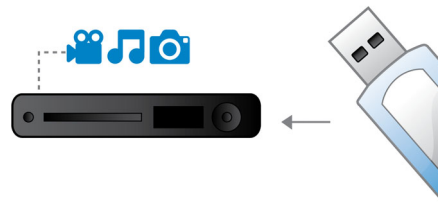

USB multivides saite

USB ir protokola standarts, ko ērti lietot, lai savienotu datorus, perifērās ierīces un plašpatēriņa elektroniskās iekārtas. Ar USB multivides saiti atliek tikai pievienot USB ierīci, izvēlēties filmu, mūziku vai fotoattēlus un atskaņot.