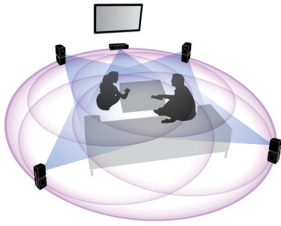

Disainitud eesmärgiga parandada sinu kino kodus

- Wireless tagumised kõlarid võimaldavad vältida juhtmete segadust

Lihtsalt nautige kogu oma meelelahutust

- Full HD 3D Blu-ray tõeliselt kaasahaarava 3D-filmikogemuse saamiseks.
- Komplektis on ka dokk iPodi/iPhone'i mugavaks esitamiseks
- Sisseehitatud WiFi võrguühendusega meediaseadmete juhtmeta nautimiseks
- CinemaPerfect HD selgema ja teravama video esitamiseks
- 2D kiire teisendamine 3D-ks elutruu filmielamuse tagamiseks
- Internetiraadio võimaldab nautida veebipõhiste raadiojaamade maailma.

PHILIPS
Fidelio

Esiletõstetud tooted

360Sound

Paljuski tavalistest 5.1 kodukinosüsteemidest erineval 360Soundil on ainulaadne disain kolme draiveriga igas satelliitkõlaris – üks ettesuunatud ja kaks külgedele suunatud draiverit, mis loovad teie ümber kaasahaarava heli. Lisaks dipoolide põhimõttele kasutab Philips kaasahaarava heliefekti loomiseks erilist algoritmi. Tiptasemel helikomponentidega, näiteks pehme kattega kõrgsageduskõlarid, neodüümagnetid ja D-klassi digitaalvõimendid, esitab 360Sound erakordset heli igas suunas, pakkudes teile tõelist kinokogemust ka kodus.

2D kiire teisendamine 3D-ks

Nautige olemasolevaid 2D-filme 3D-filmide põneva kogemusega oma kodus. Kiirel teisendamisel 3D-ks kasutatakse uusimat digitaaltehnoloogiat 2D videosisu analüüsimiseks, et teha vahet esi- ja tagaplaani objektidel. Selle funktsiooni abil genereeritakse sügavuskaart, mis muudab tavalised 2D-videoformaadid põnevaks 3D-ks. Kasutage ühilduvaid 3D-telereid ja olete valmis täiskõrglahutusega 3D-filmielamuseks.