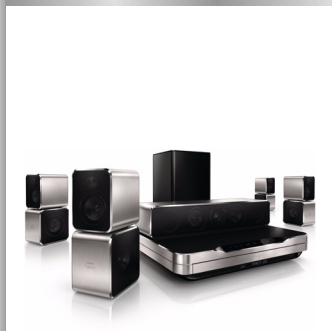

Philips Fidelio Immersive
Sound
5.1 kodukino 360Soundiga

3D Blu-ray

Immersive Sound

HTB9550D

Ruumiline heli iga nurga alt, nagu kinos

Helist haaratud

Nautige algupärast kinoelamust kõikjal ruumis. Philipsi kodukinosüsteemil HTB9550D on kõlarid paigutatud ette ja külgedele, et täita teie tuba ühtlaselt surround heliga.