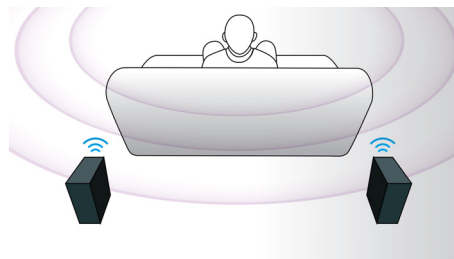

Tagumiste Wireless kõlarite võimalus

Juhtmevabad kõlarid võimaldavad paigutamisel suuremat paindlikkust. Häirevaba tehnoloogiaga kõlarid pakuvad täielikku ruumilist heli ilma ebameeldivate juhtmeteta.