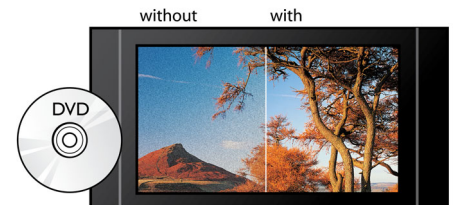

DVD video upscaling

Upscaling tot 1080p met HDMI zorgt voor glasheldere beelden. Films op DVD in standaarddefinitie kunnen nu in echte HD-resolutie worden weergegeven. Hierdoor geniet u van nog meer details en natuurgetrouwere beelden. Progressive Scan ("p" in "1080p") verwijdert de lijnstructuur die aanwezig is op vrijwel alle TV-schermen en zorgt op deze manier voor continu scherpe beelden. Bovendien zorgt HDMI voor een rechtstreekse digitale verbinding die zowel ongecomprimeerde digitale HD-video als digitaal meerkanaals geluid kan weergeven, zonder dat deze eerst naar analog moet worden omgezet. Hierdoor hebt u een perfecte beeld- en geluidskwaliteit, volledig storingsvrij.