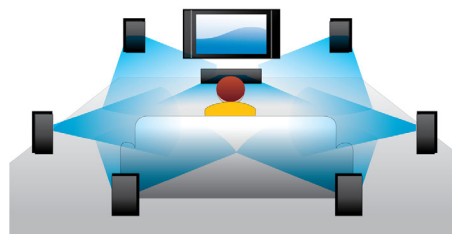

Dolby TrueHD

Dolby TrueHD biedt hoogwaardige audio voor uw Blu-ray Discs. Het geluid is bijna niet te

onderscheiden van het origineel; u hoort dus wat de makers willen dat u hoort. Dolby TrueHD maakt uw HD-entertainmentervaring compleet.