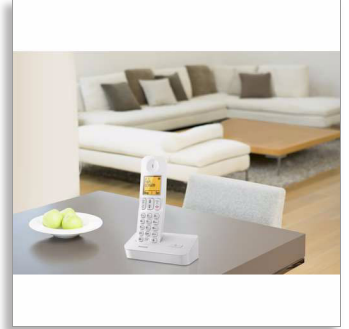

Philips
Telepon tanpa kabel

D400
Putih