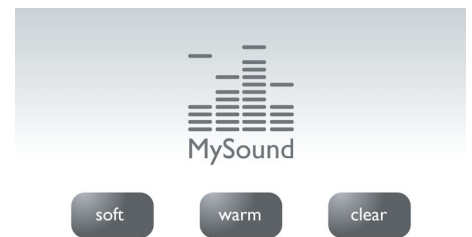

Profil MySound

Persepsi suara adalah hal subjektif, dan semua orang punya preferensi dengar tersendiri. MySound mengutamakan kepribadian dengan membuat Anda bisa memilih profil audio yang paling sesuai preferensi suara Anda: Jernih – untuk membuat suara terdengar lebih jelas dan jernih; Lembut – untuk nada bersahabat dan lembut; Hangat – untuk membuat suara terdengar hangat dan akrab.