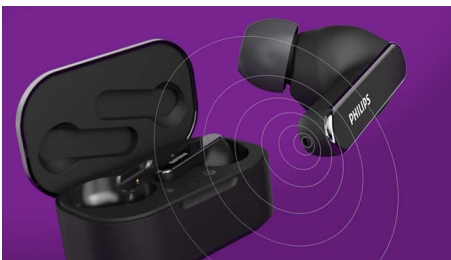

Klare og tydelige opkald

Med to mikrofoner fokuseret på lyden af din stemme bliver du hørt klart og tydeligt, og du

kan fordoble din taletid ved at bruge den ene øreprop, mens den anden oplader. Mikrofonen tildeles automatisk til den øreprop, du bruger, og du skal blot skifte over, når din nuværende øreprop er ved at løbe tør for batteri.

Sikker, komfortabel in-ear-pasform

Du får ægte komfort takket være bløde, udskiftelige ørepuder af silikone. Ørepuderne på hver øreprop passer i ørekanalen og skaber en perfekt forsejling, der mindsker udefrakommende støj. Hockeystavformen holder hver øreprop sikkert på plads.