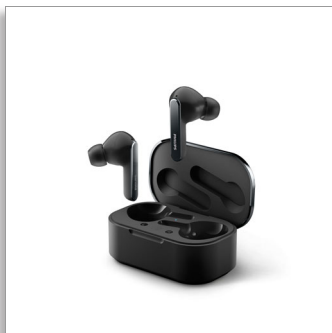

### Noise Canceling Pro

To mikrofoner til tydelige opkald  
Trådløst opladeretui  
IPX5-vandbeskyttelse

TAT5506BK