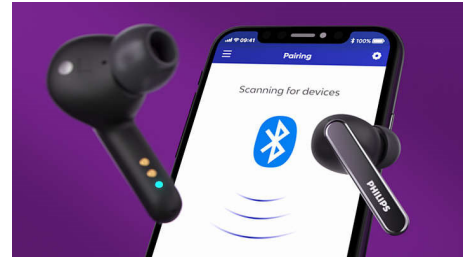

Nem styring og parring

Betjeningsknapperne på ørepropperne gør det muligt at sætte afspilningslisten på pause, besvare opkald og vække telefonens stemmeassistent. Hovedtelefonerne er klar til parring på et øjeblik. Når parringen er gennemført, opretter de forbindelse til din telefon igen, så snart du åbner opladeretuiet.