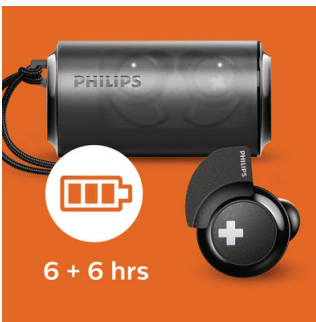

SHB4385BK/00

Kohokohdat

3 korvatyynykokoa

Silikonisia korvatyynyjä on 3 eri kokoa, joista voit valita itsellesi sopivimmat.

6 + 6 tunnin toisto aika

6 tunnin toisto aika tarkoittaa, että virta riittää musiikin toistoon pitkäksikin ajaksi. Käyttämällä latauskoteloaa saat 6 tuntia lisää toisto aikaa.

8,2 mm:n elementit

BASS+-kuulokkeiden 8,2 mm:n kaiuttimelementit toistavat bassoäänet vahvoina ja laadukkaina.

Nauti vahvasta bassosta

Paranna kuuntelunautintoa mukkealla bassolla. Kompaktista koostaan huolimatta BASS+-kuulokkeiden bassoääniainekko ja bassoääniin viritetyt kaiuttimelementit toistavat matalat taajuudet laadukkaasti.