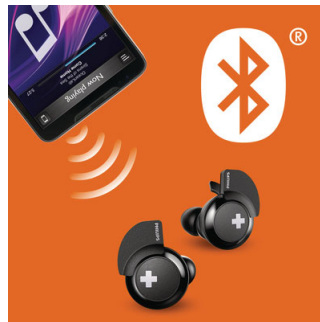

8,2 mm:n elementit

BASS+-kuulokkeiden 8,2 mm:n kaiuttimelementit toistavat bassoäänet vahvoina ja laadukkaina.

Nauti vahvasta bassosta

Paranna kuuntelunautintoa mukkealla bassolla. Kompaktista koostaan huolimatta BASS+-kuulokkeiden bassoääniainekko ja bassoääniin viritetyt kaiuttimelementit toistavat matalat taajuudet laadukkaasti.

Bluetooth

Yhdistä kuulokkeet minkä tahansa Bluetooth-laitteen kanssa ja nauti langattomasta äänentoistosta.

Painikeohjaimet

Voit aktivoida eri toimintoja eri tiloissa yhden, kahden tai kolmen napsautuksen avulla.

Hallinta on helppoa, kun toistat musiikkia tai vastaanotat puhelun.

Latauskotelo

Kevyessä ja pienessä latauskotelossa on kätevä kantohihna, jonka voi kiinnittää laukkuun, jotta kädet pysyvät vapaina.

Handsfree-puhelut