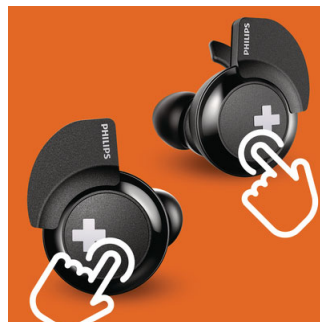

Painikeohjaimet

Voit aktivoida eri toimintoja eri tiloissa yhden, kahden tai kolmen napsautuksen avulla.

Hallinta on helppoa, kun toistat musiikkia tai vastaanotat puhelun.