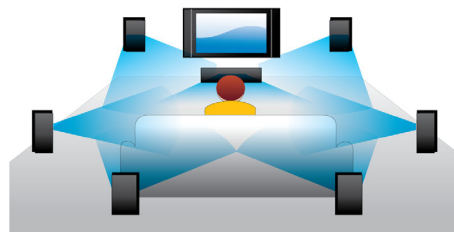

Dolby TrueHD

Dolby TrueHD ger bästa tänkbara ljud från Blu-ray-skivorna. Det återgivna ljudet är nästan

omöjligt att särskilja från den ursprungliga studioinspelningen. Det innebär att du hör vad de som skapade musiken avsåg att du skulle höra. Med Dolby TrueHD får du den ultimata upplevelsen med ditt hemunderhållningssystem.