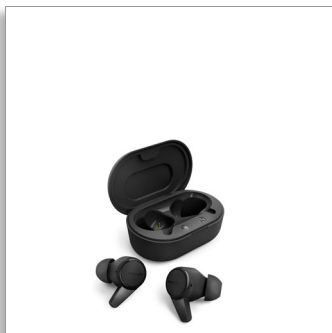

Philips
Casque True Wireless

Écouteurs confortables

Boîtier de charge ultra-compact
Résistance transpi./éclaboussures
IPX4
Jusqu'à 18 h d'autonomie

TAT1207BK

Toujours prêt

Une simplicité totale ! Ce fantastique casque True Wireless est fourni avec un boîtier de charge ultra-compact que vous pouvez glisser dans votre poche, pour une solution son fiable et pratique partout où vous allez. Résistance à la transpiration et aux éclaboussures IPX4, et jusqu'à 18 heures d'autonomie !

Boîtier de charge compact pour 18 heures d'autonomie

- Boîtier de charge ultra-compact USB-C
- 6 h d'autonomie. Charge rapide de 15 min pour une heure supplémentaire.
- Le boîtier procure 12 heures d'autonomie supplémentaires
- Résistant à la transpiration et aux éclaboussures IPX4

Ergonomique. Confortable. Son limpide.

- 3 paires d'embouts supplémentaires en silicone (L, M, S)
- Port intra-auriculaire sûr, confortable
- Haut-parleurs de 6 mm en néodyme pour un son limpide et équilibré
- Design ergonomique

PHILIPS

Casque True Wireless

Écouteurs confortables Boîtier de charge ultra-compact, Résistance transpi./éclaboussures IPX4, Jusqu'à 18 h d'autonomie

Points forts

Port intra-auriculaire sûr, confortable

Ces écouteurs confortables tiennent parfaitement dans vos conduits auditifs, pour une étanchéité parfaite qui réduit le bruit extérieur. Ne manquez aucune note ni aucun mot ! Profitez d'un confort absolu grâce aux trois tailles d'embouts en silicone doux et interchangeables.