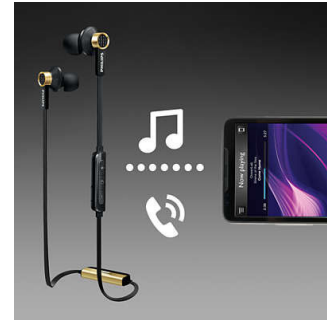

Einfache NFC-Kopplung

Dank einfacher NFC-Kopplung können Sie Ihre Bluetooth®-Kopfhörer mit jedem Bluetooth-fähigen Gerät verbinden – mit nur einem Tastendruck.

Ergonomisch ovales Schallrohr

Die ovale Form des Schallrohrs ist das Ergebnis umfangreicher Forschung am menschlichen Ohr. Die ergonomische Form passt sich jedem Ohr bequem an und stellt einen optimalen Sitz und Komfort für ein umfassendes Musikerlebnis sicher.

MusicChain™

Mit MusicChain™ können Sie die Titel, die Sie abspielen, ganz einfach mit einem Freund teilen. Dank der Bluetooth®-Technologie können Sie mit einem einfachen Klick auf die MusicChain™-Taste Ihre Kopfhörer mit anderen MusicChain™-fähigen Kopfhörern koppeln.

Flaches Kabel ohne Kabelsalat

Flaches rutschfestes Kabel verhindert Kabelsalat.

Kabellos übertragene Musik und Anrufe

Koppeln Sie Ihr Smart-Gerät über Bluetooth mit Ihren Kopfhörern, und genießen Sie die Freiheit und Freude kristallklarer Musik und Anrufe – ganz ohne Kabelsalat. Wechseln Sie Musiktitel, und beantworten Sie Anrufe über die benutzerfreundliche Fernbedienung.